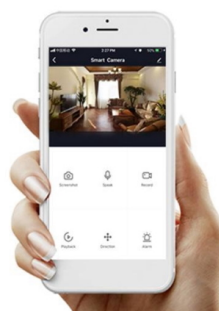

Inteligentní LED stropní svítidlo z kolekce IMMAX NEO LITE v elegantním provedení s boční linkou pro jemné rozptýlení světla do stran. Aplikace IMMAX NEO PRO, fungující na globální platformě TUYA, umožní pohodlné vzdálené ovládání celé sítě domácích světelných zdrojů. Je kompatibilní s iOS, Android, Samsung SmartThings, Amazon Alexa, Apple Siri zkratky a Google Assistant. Součástí balení je dálkový ovladač.

Vstupní napětí: AC 220 V

Rozměry: 400 x 400 x 75 mm

Barva: bílá

TuyaSmart:

[Aplikace pro Android](#)

[Aplikace pro iOS](#)
