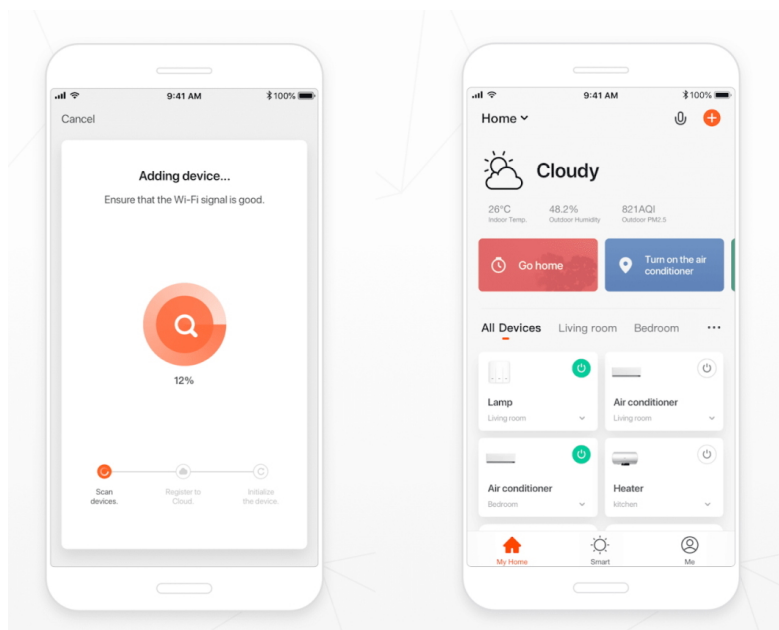

Inteligentní LED stropní svítidlo z kolekce IMMAX NEO LITE v elegantním provedení s boční linkou pro jemné rozptýlení světla do stran. Aplikace IMMAX NEO PRO, fungující na globální platformě TUYA, umožní pohodlné vzdálené ovládání celé sítě domácích světelných zdrojů. Je kompatibilní s iOS, Android, Samsung SmartThings, Amazon Alexa, Apple Siri zkratky a Google Assistant. Součástí balení je dálkový ovladač.

ZÁKLADNÍ SPECIFIKACE

Příkon: 24 W

Světelný tok: 1680 lm

Barevná teplota: 2700 - 6500 K

Index podání barev: >80

Stmívání: ano

Minimální životnost: 50000 hodin

Materiál: kov + plast

Vstupní napětí: AC 220 V

Rozměry: 400 x 400 x 75 mm

Barva: bílá

TuyaSmart:

[Aplikace pro Android](#)

[Aplikace pro iOS](#)
