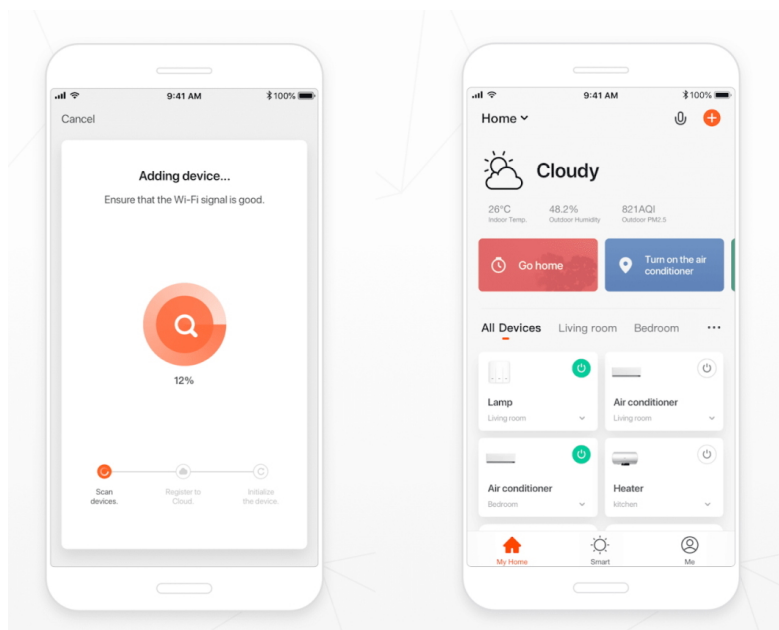

Popis**IMMAX NEO LITE AREAS 24 W**

Inteligentní LED stropní svítidlo z kolekce IMMAX NEO LITE v elegantním provedení s boční linkou pro jemné rozptýlení světla do stran. Aplikace IMMAX NEO PRO, fungující na globální platformě TUYA, umožní pohodlné vzdálené ovládání celé sítě domácích světelných zdrojů. Je kompatibilní s iOS, Android, Samsung SmartThings, Amazon Alexa, Apple Siri zkratky a Google Assistant. Součástí balení je dálkový ovladač.

ZÁKLADNÍ SPECIFIKACE

Příkon: 24 W

Světelný tok: 1 680 lm

Barevná teplota: 2 700–6 500 K

Index podání barev: >80

Stmívání: ano

Minimální životnost: 50 000 hodin

Materiál: kov + plast

Vstupní napětí: AC 220 V

Rozměry: 400 × 400 × 75 mm

Barva: stříbrná-hnědá

TuyaSmart:

[Aplikace pro Android](#)

[Aplikace pro iOS](#)
