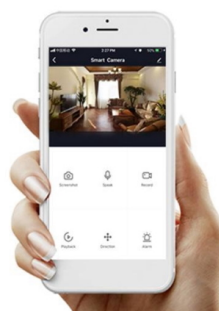

Popis**IMMAX NEO LITE AREAS 24 W**

Inteligentní LED stropní svítidlo z kolekce IMMAX NEO LITE v elegantním provedení s boční linkou pro jemné rozptýlení světla do stran. Aplikace IMMAX NEO PRO, fungující na globální platformě TUYA, umožní pohodlné vzdálené ovládání celé sítě domácích světelných zdrojů. Je kompatibilní s iOS, Android, Samsung SmartThings, Amazon Alexa, Apple Siri zkratky a Google Assistant. Součástí balení je dálkový ovladač.

Vstupní napětí: AC 220 V

Rozměry: 400 × 400 × 75 mm

Barva: stříbrná-hnědá

TuyaSmart:

[Aplikace pro Android](#)

[Aplikace pro iOS](#)
