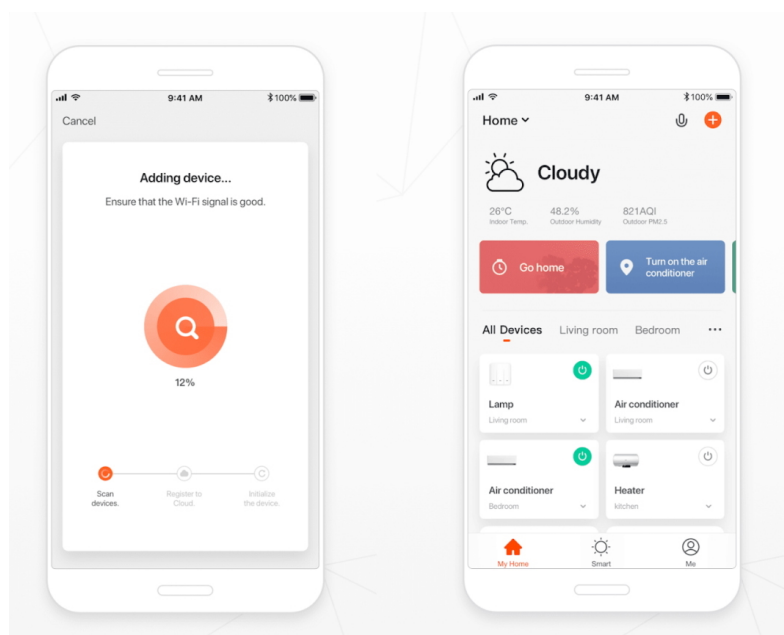

Chytrá, **stmívatelná**, barevná LED žárovka umožňuje **nastavení barvy a jasu** světla dle aktuální potřeby. Kromě **RGB** barevné škály je možné měnit také teplotu světla od teplé až po studenou bílou. Žárovka je založena na bezpečné a spolehlivé bezdrátové komunikaci **Wi-Fi**. Samozřejmostí je kompatibilita se systémy iOS či Android a hlasovým ovládáním přes Amazon Alexu, Google Assistant nebo Apple Siri.

ZÁKLADNÍ SPECIFIKACE

Patice: E27

Příkon: 11 W

Svítivost: 1055 lm

Barva světla: RGB + teplá-studená bílá

Barevná teplota: 2700–6500 K

Stmívání: ano

Životnost: 25000 hodin

Vstupní napětí: 230 V AC

Úhel světelného paprsku: 240°

Barva: bílá

Energetická třída (EEI): F

TuyaSmart:

[Aplikace pro Android](#)

[Aplikace pro iOS](#)
