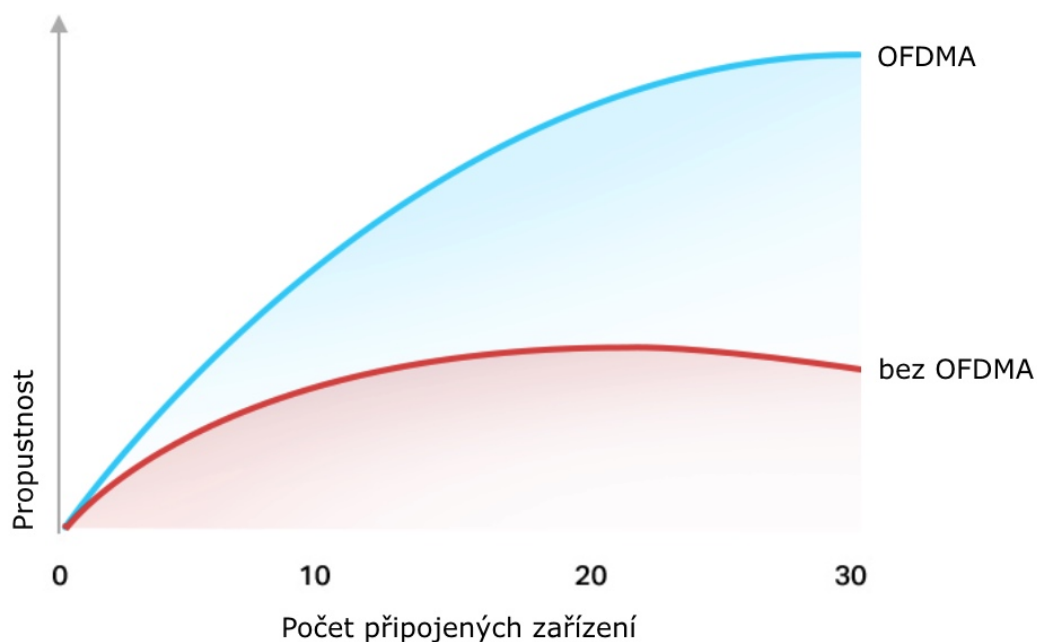

- **Gigabitová síť příští generace s rychlostí Wi-Fi 6** - 2 402 Mbit/s v pásmu 5 GHz a 574 Mbit/s v pásmu 2,4 GHz pro plynulejší streamování obsahu a rychlejší stahování.
- **Připojení většího počtu zařízení** - Technologie OFDMA 4násobně zvyšuje kapacitu a umožňuje souběžné přenosy dat na více zařízení.
- **Ultra nízká latence** - Hraní her a videohovory s rychlejší odezvou.
- **Rozšířené pokrytí Wi-Fi sítě** - Čtyři externí antény s vysokým ziskem a technologie Beamforming společně zvyšují sílu signálu a spolehlivost Wi-Fi sítě ve vaší domácnosti.
- **TP-Link HomeShield** - Vylepšené zabezpečení na ochranu před nejnovějšími kybernetickými hrozbami.
- **Prodloužená výdrž baterie** - Technologie Target Wake Time umožňuje zařízením komunikovat častěji, ale s nižší spotřebou energie.
- **Kompatibilní s aplikací Alexa** - Ovládejte router pomocí hlasových příkazů a usnadněte si život s chytrým asistentem Amazon Alexa.

Beamforming

Technologie Beamforming (tvarování paprsků) a 4 antény s vysokým ziskem s jistí silný a spolehlivý Wi-Fi signál.

Technologie OFDMA

Přidejte další Wi-Fi zařízení bez oslabení výkonu. OFDMA umožňuje používat jedno pásmo více zařízeními současně, takže vaše Wi-Fi může podporovat více zařízení ve srovnání se stejnou rychlostí u routeru s Wi-Fi 5.