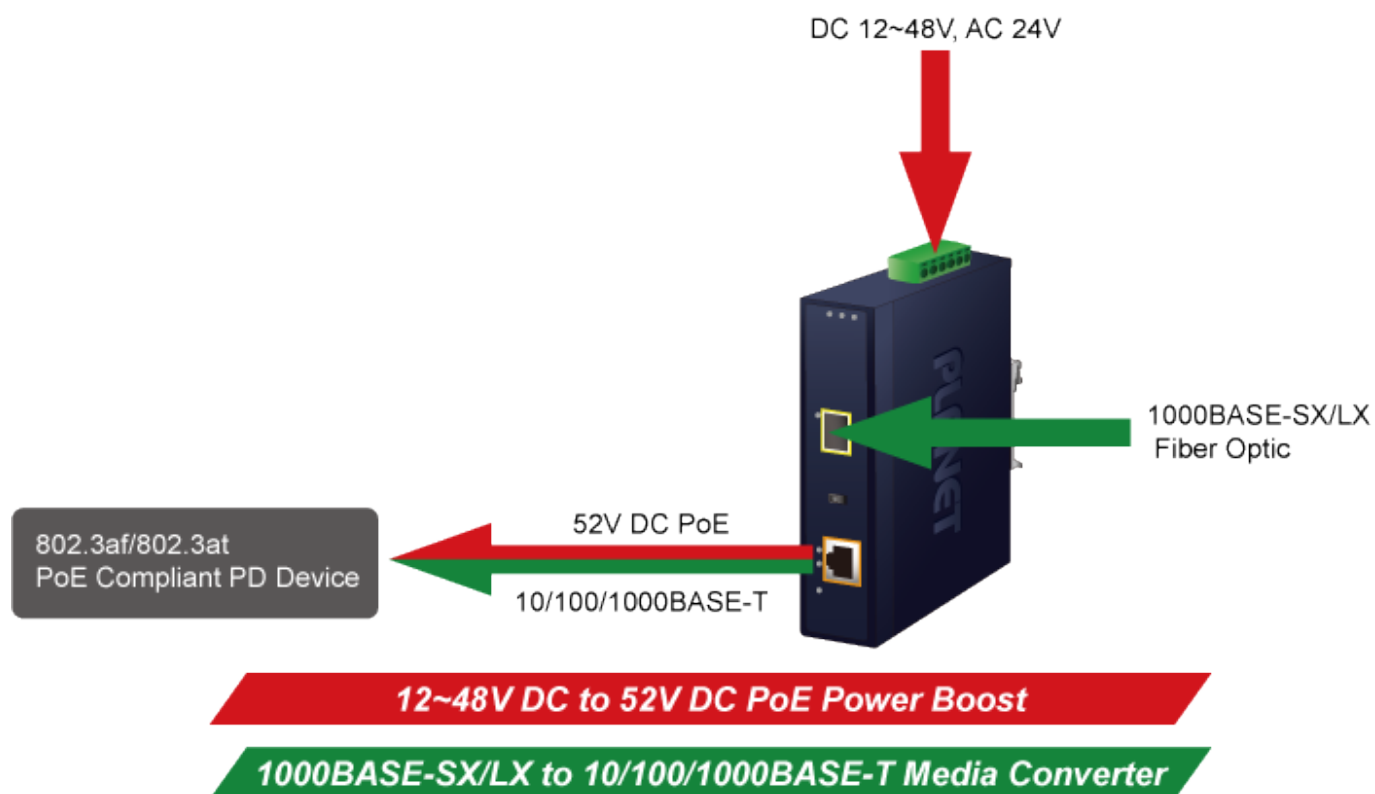

PLANET IGTP-802T

Cena celkem:	4 532 Kč (bez DPH: 3 746 Kč)
Běžná cena:	4 986 Kč
Ušetříte:	453 Kč
Kód zboží:	NETPLA2408
Part No.:	IGTP-802T
Záruka:	60 měs.
Stav:	Nové zboží

Popis

PLANET IGTP-802T

Průmyslový konvertor kombinuje ethernetovou konverzi **1000Base-SX na 10/100/1000Base-T** s PoE+ injektorem 802.3at s výkonem **až 30 W** pro levné a efektivní rozšíření sítě. K dispozici je **jeden port SC (1000Base-X, multimode, dosah až 550 m)** pro potřeby vaší sítě. Konvertor nabízí časově úsporné a cenově efektivní řešení pro uživatele a systémové integrátory, kteří rychle transformují svá sériová zařízení do sítě Ethernet bez nutnosti výměny stávajících sériových zařízení a softwarového systému.

Široký rozsah provozní teploty umožňuje umístit zařízení v téměř jakémkoliv obtížném prostředí. Kompaktní kovové pouzdro s krytím **IP30**, umožňuje montáž na lištu DIN, nebo na stěnu pro efektivní využití prostoru skříně. Napájení poskytuje integrovaný redundantní zdroj se širokým rozsahem napětí **DC 12-48 V / AC 24 V**, který je ideální pro provoz s vysokorychlostními aplikacemi vyžadujícími duální nebo záložní napájení.

ZÁKLADNÍ SPECIFIKACE

Fyzické vlastnosti:

Porty: 1x RJ-45 10/100/1000Base-T s PoE+ funkcí, 1x SC MM (1000Base-SX, 50/125 μ m, nebo 62,5/125 μ m)

Podpora přenosu: Frame 9KB

Provedení: DIN lišta, na zeď

Podpora OAM: ne

Napájení: 12-48 V DC, nebo 24 V AC, max. celkový příkon do 48 W (zdroj není součástí balení)

Ochrana: ESD do 6 kV

Provozní teplota: -40 až 75 °C

Rozměry: 135 x 87 x 32 mm

Hmotnost: 416 g

Lze instalovat do šasi: ne