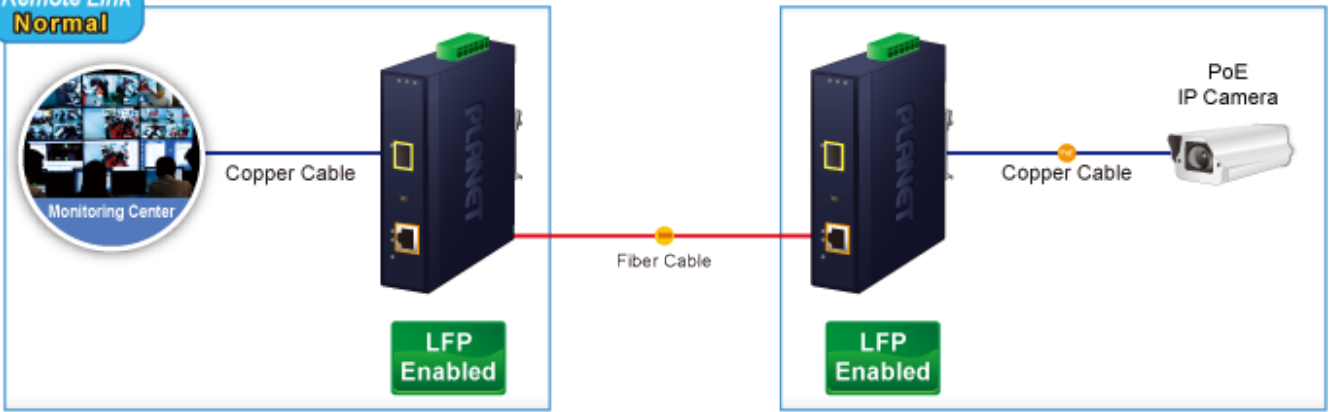

PLANET IGTP-802T

Cena celkem:	4 532 Kč (bez DPH: 3 746 Kč)
Běžná cena:	4 986 Kč
Ušetříte:	453 Kč
Kód zboží:	NETPLA2408
Part No.:	IGTP-802T
Záruka:	60 měs.
Stav:	Nové zboží

Popis

PLANET IGTP-802T

Průmyslový konvertor kombinuje ethernetovou konverzi **1000Base-SX na 10/100/1000Base-T** s PoE+ injektorem 802.3at s výkonem **až 30 W** pro levné a efektivní rozšíření sítě. K dispozici je **jeden port SC (1000Base-X, multimode, dosah až 550 m)** pro potřeby vaší sítě. Konvertor nabízí časově úsporné a cenově efektivní řešení pro uživatele a systémové integrátory, kteří rychle transformují svá sériová zařízení do sítě Ethernet bez nutnosti výměny stávajících sériových zařízení a softwarového systému.

Široký rozsah provozní teploty umožňuje umístit zařízení v téměř jakémkoliv obtížném prostředí. Kompaktní kovové pouzdro s krytím **IP30**, umožňuje montáž na lištu DIN, nebo na stěnu pro efektivní využití prostoru skříně. Napájení poskytuje integrovaný redundantní zdroj se širokým rozsahem napětí **DC 12-48 V / AC 24 V**, který je ideální pro provoz s vysokorychlostními aplikacemi vyžadujícími duální nebo záložní napájení.

ZÁKLADNÍ SPECIFIKACE

Fyzické vlastnosti:

Porty: 1x RJ-45 10/100/1000Base-T s PoE+ funkcí, 1x SC MM (1000Base-SX, 50/125 μ m, nebo 62,5/125 μ m)

Podpora přenosu: Frame 9KB

Provedení: DIN lišta, na zeď

Podpora OAM: ne

Remote Link Normal

Remote Link Broken