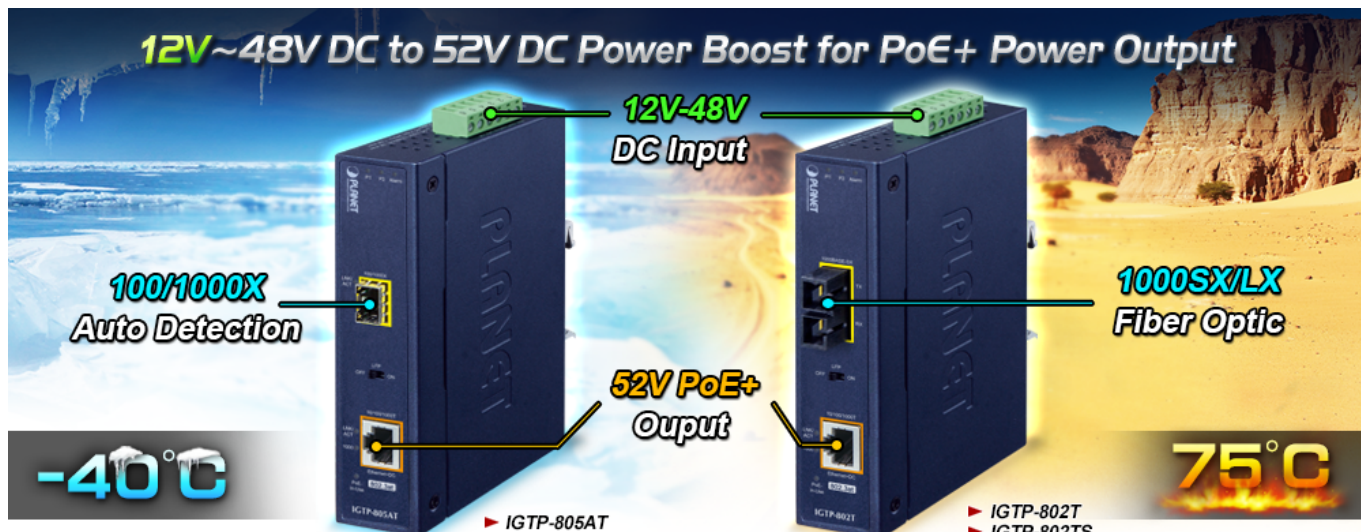

PLANET IGTP-802T

Cena celkem:	4 532 Kč (bez DPH: 3 746 Kč)
Běžná cena:	4 986 Kč
Ušetříte:	453 Kč
Kód zboží:	NETPLA2408
Part No.:	IGTP-802T
Záruka:	60 měs.
Stav:	Nové zboží

Popis

PLANET IGTP-802T

Průmyslový konvertor kombinuje ethernetovou konverzi **1000Base-SX na 10/100/1000Base-T** s PoE+ injektorem 802.3at s výkonem **až 30 W** pro levné a efektivní rozšíření sítě. K dispozici je **jeden port SC (1000Base-X, multimode, dosah až 550 m)** pro potřeby vaší sítě. Konvertor nabízí časově úsporné a cenově efektivní řešení pro uživatele a systémové integrátory, kteří rychle transformují svá sériová zařízení do sítě Ethernet bez nutnosti výměny stávajících sériových zařízení a softwarového systému.

Široký rozsah provozní teploty umožňuje umístit zařízení v téměř jakémkoliv obtížném prostředí. Kompaktní kovové pouzdro s krytím **IP30**, umožňuje montáž na lištu DIN, nebo na stěnu pro efektivní využití prostoru skříně. Napájení poskytuje integrovaný redundantní zdroj se širokým rozsahem napětí **DC 12-48 V / AC 24 V**, který je ideální pro provoz s vysokorychlostními aplikacemi vyžadujícími duální nebo záložní napájení.

ZÁKLADNÍ SPECIFIKACE

Fyzické vlastnosti:

Porty: 1x RJ-45 10/100/1000Base-T s PoE+ funkcí, 1x SC MM (1000Base-SX, 50/125 μ m, nebo 62,5/125 μ m)

Podpora přenosu: Frame 9KB

Provedení: DIN lišta, na zeď

Podpora OAM: ne

Napájení: 12-48 V DC, nebo 24 V AC, max. celkový příkon do 48 W (zdroj není součástí balení)

Ochrana: ESD do 6 kV

Provozní teplota: -40 až 75 °C

Rozměry: 135 x 87 x 32 mm

Hmotnost: 416 g

Lze instalovat do šasi: ne