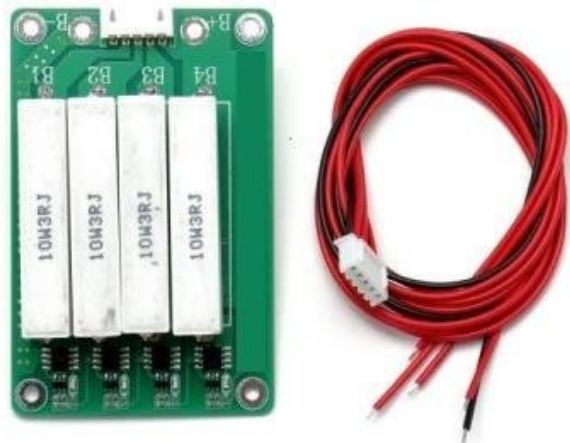

GWL/ELERIX LIFEPO4 BALANCÉR CBM

Cena celkem:

553 Kč

(bez DPH: 457 Kč)

Běžná cena:

609 Kč

Ušetříte:

55 Kč

Kód zboží:

ELEGWL0163

Part No.:

GWL/M-CBM4S

Záruka:

26 měs.

Stav:

Nové zboží

Popis

GWL/ELERIX LiFePO4 balancér CBM

Bateriový **balancér** (ekvalizér) **pro 1 až 4 články LFP** (LiFePO4) s vyvažovacím proudem až **1,2 A**.

Balancér baterie mezi sebou napěťově vyrovnává - balancuje na max. napěťový rozdíl mezi bateriemi. Tím se **zlepší výkon a životnost baterií** zapojených v bateriové sestavě.

- Indikace pomocí LED diod.
- Lze použít k vyvažování (balancování) článků LFP během závěrečné části nabíjení.
- Snadné připojení k článkům LFP pomocí 5pinového konektoru (zásuvky) JST XH 2.50.
- Možnost navýšení díky paralelním zapojením.
- Desku můžete odpojit od akumulátoru, když se balancování neprovádí.

Informace:

Pro přepravu je pod rezistory plastový držák, který před provozem odstraňte.

Během provozu jsou rezistory velmi horké. Budte opatrní a nedotýkejte se rezistorů!

Pokud neplánujete použití, odpojte trvale balancér od kabelů. Doporučujeme kompletní odpojení všech komponent, když přestanete pack používat.

ZÁKLADNÍ SPECIFIKACE

Podpora článků: 1-4 (typ LiFePO4)

Vyvažovací napětí: 3,60 V (+/- 25 mV)

Vyvažovací odpor: 3,0 Ω

Balanční proud: 1,0 až 1,2 A

Vlastní spotřeba: do 0,05 mA

Konektor: JST XH 2.50 5pin (zásuvka)