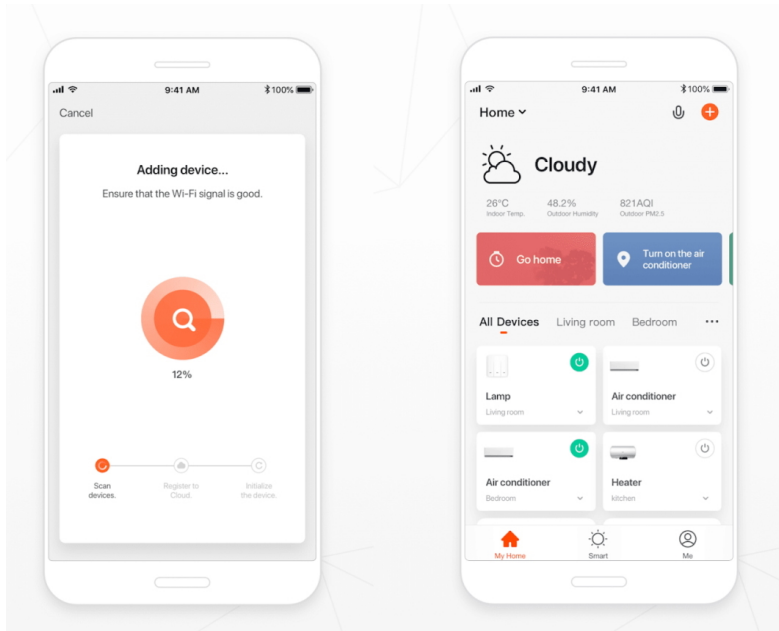

**IMMAX NEO SMART VYPÍNAČ 1TLAČÍTKOVÝ BÍLÝ**

Cena celkem:	<b>385 Kč</b> <b>(bez DPH: 318 Kč)</b>
Běžná cena:	<b>423 Kč</b>
Ušetříte:	<b>38 Kč</b>
Kód zboží:	ELIIMM1009
Part No.:	07512L
Záruka:	24 měs.
Stav:	Nové zboží

**Popis****IMMAX NEO SMART vypínač 1tlačítkový**

Chytrý nástěnný vypínač může být ovládán **dotykem, aplikací nebo hlasem**. Je navržený pro stávající elektroinstalační krabičky evropského standardu a lze jím ovládat **světelné zdroje, rolety, žaluzie nebo garážová vrata**. K nastavení je nutná aplikace IMMAX NEO PRO, která je kompatibilní s iOS, Android, TUYA a hlasovými asistenty Amazon Alexa, Apple Siri zkratky a Google Assistant. Pomocí mobilní aplikace můžete vytvářet časové plány osvětlení nebo inteligentní scény v jednotlivých místnostech. Vypínač není určen pro aplikace Philips Hue a Ikea Home Smart.

## ZÁKLADNÍ SPECIFIKACE

**Bezdrátové připojení:** Wi-Fi, podpora Tuya

**Frekvence Wi-Fi:** 2,4 GHz

**Bezdrátový dosah:** 30 m přímá viditelnost, 10 m v zastavěném prostoru

**Napájení:** AC 100–240 V, 50/60 Hz

**Zatížení:** max. 1500 W, nebo 600 W pro LED svítidla

**Stupeň krytí:** IP20

**Rozměry:** 86 × 86 × 37,5 mm

**Barva:** bílá