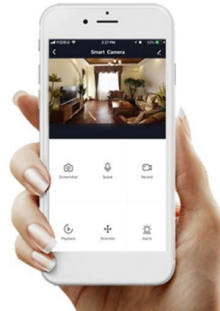

**Popis****IMMAX NEO SMART vypínač 1tlačítkový**

Chytrý nástěnný vypínač může být ovládán **dotykem, aplikací nebo hlasem**. Je navržený pro stávající elektroinstalační krabičky evropského standardu a lze jím ovládat **světelné zdroje, rolety, žaluzie nebo garážová vrata**. K nastavení je nutná aplikace IMMAX NEO PRO, která je kompatibilní s iOS, Android, TUYA a hlasovými asistenty Amazon Alexa, Apple Siri zkratky a Google Assistant. Pomocí mobilní aplikace můžete vytvářet časové plány osvětlení nebo inteligentní scény v jednotlivých místnostech. Vypínač není určen pro aplikace Philips Hue a Ikea Home Smart.

**Zatížení:** max. 1500 W, nebo 600 W pro LED svítidla

**Stupeň krytí:** IP20

**Rozměry:** 86 × 86 × 37,5 mm

**Barva:** bílá