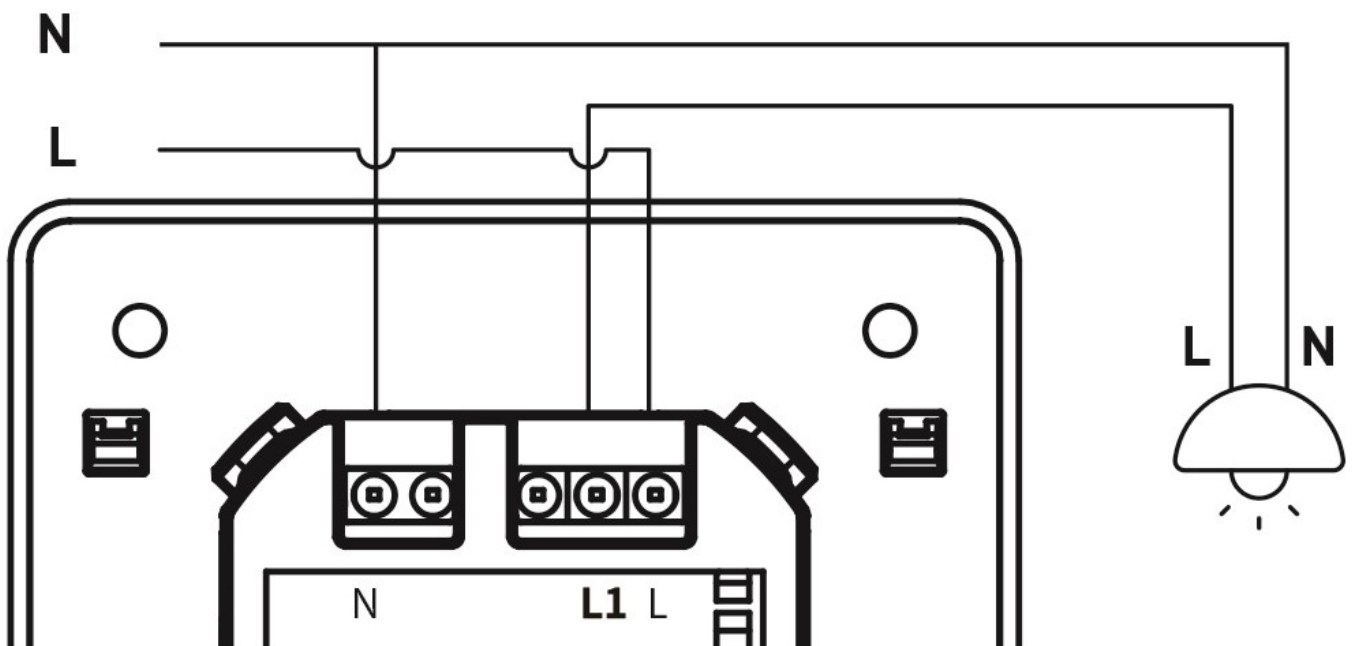

Schéma zapojení: