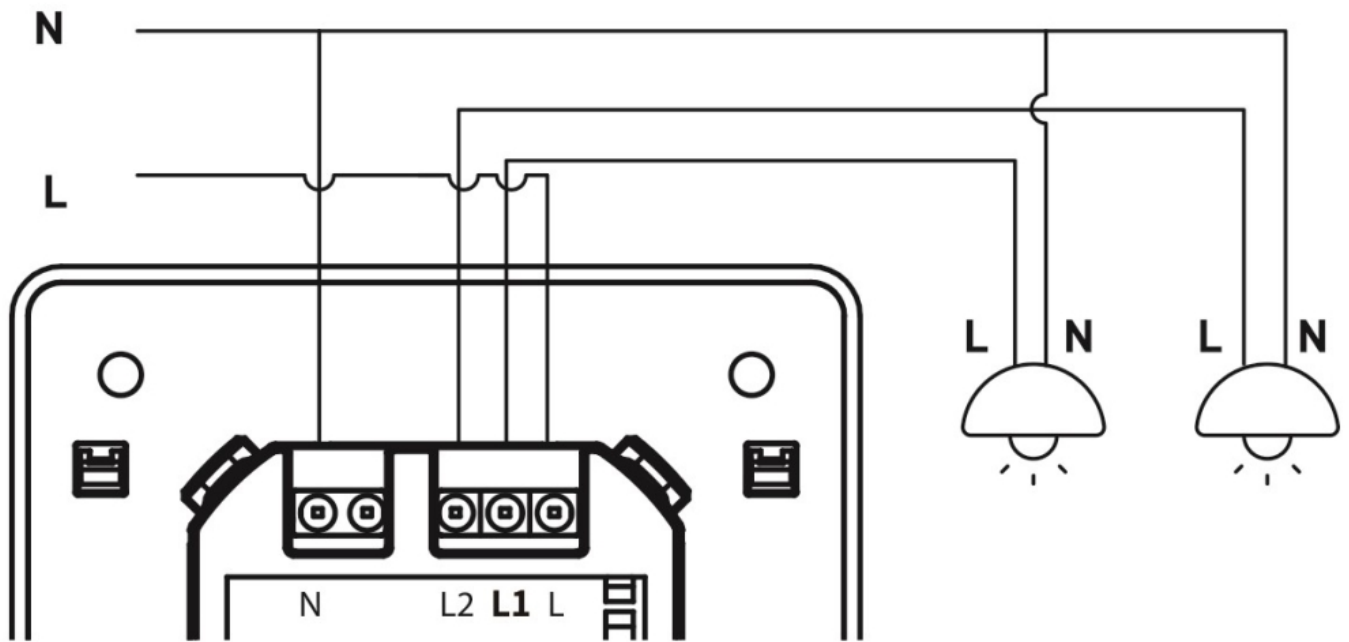

ZÁKLADNÍ SPECIFIKACE

Bezdrátové připojení: Wi-Fi, podpora Tuya

Frekvence Wi-Fi: 2,4 GHz

Bezdrátový dosah: 30 m přímá viditelnost, 10 m v zastavěném prostoru

Napájení: AC 100-240 V, 50/60 Hz

Zatížení: max. 1500 W, nebo 600 W pro LED svítidla

Stupeň krytí: IP20

Rozměry: 86 x 86 x 37,5 mm

Barva: bílá

Schéma zapojení:

TuyaSmart:

[Aplikace pro Android](#)

[Aplikace pro iOS](#)