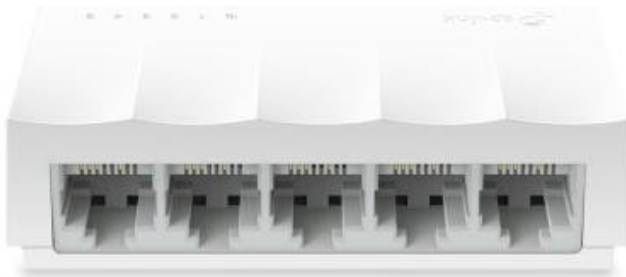

TP-LINK LS1005

Cena celkem:	219 Kč (bez DPH: 181 Kč)
Běžná cena:	241 Kč
Ušetříte:	22 Kč
Kód zboží:	NAPTPL1110
Part No.:	LS1005
Záruka:	60 měs.
Stav:	Nové zboží

Popis

TP-Link LS1005

Sportový stolní switch představuje snadný a cenově dostupný způsob rozšíření vaší kabelové sítě. Switch se navíc může pochlubit podporou **AUTO-MDI/MDIX** a funkcí řízení toku dat (**flow control**).

S inovativní technologií úspory energie (**Green Ethernet**) dokáže switch **snížit spotřebu energie**, což z něj činí ekologické řešení pro vaši domácí nebo firemní síť.

- 5x 10/100 Mbps RJ-45 port s podporou Auto-MDI/MDIX
- Green Ethernet technologie
- IEEE 802.3x flow control (řízení toku dat)
- Plastové pouzdro a desktopový design
- Plug and play, bez nutnosti konfigurace
- Design bez ventilátoru zajišťuje tichý provoz

ZÁKLADNÍ SPECIFIKACE

Porty: 5x RJ-45 10/100 Mbps

PoE: ne

Kapacita switche: 1 Gbps

Rychlost směrování: 0,7 Mpps

Rozměry: 83,6 x 45,7 x 22,8 mm