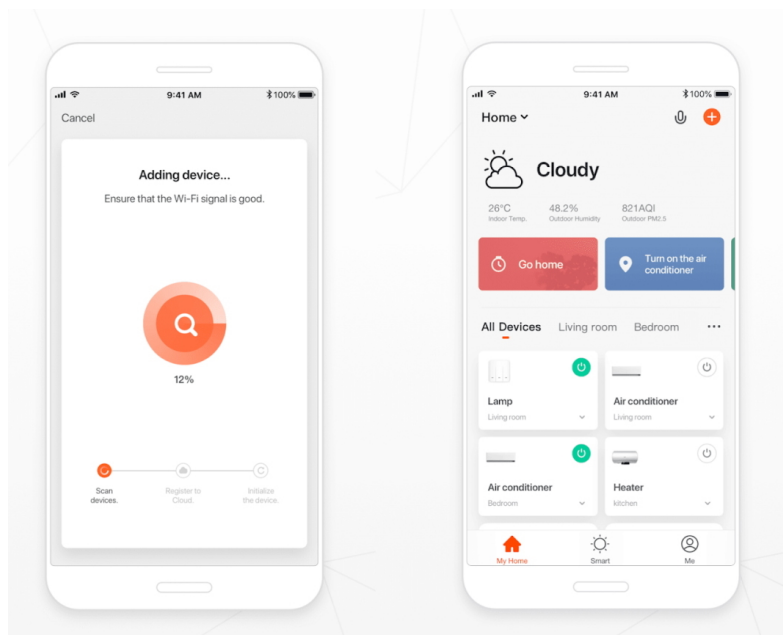

Popis

IMMAX NEO LITE SMART vypínač

Vypínač pro chytrý dům umožňuje **vzdáleně ovládat světelná a jiná el. zařízení** a mít tak domácnost pod kontrolou. K nastavení je nutná aplikace IMMAX NEO PRO, která je kompatibilní s iOS, Android, TUYA a hlasovými asistenty Amazon Alexa, Apple Siri zkratky a Google Assistant.

Stupeň krytí: IP20

Rozměry: 75 x 41 x 19 mm

Barva: bílá

TuyaSmart:

[Aplikace pro Android](#)

[Aplikace pro iOS](#)
