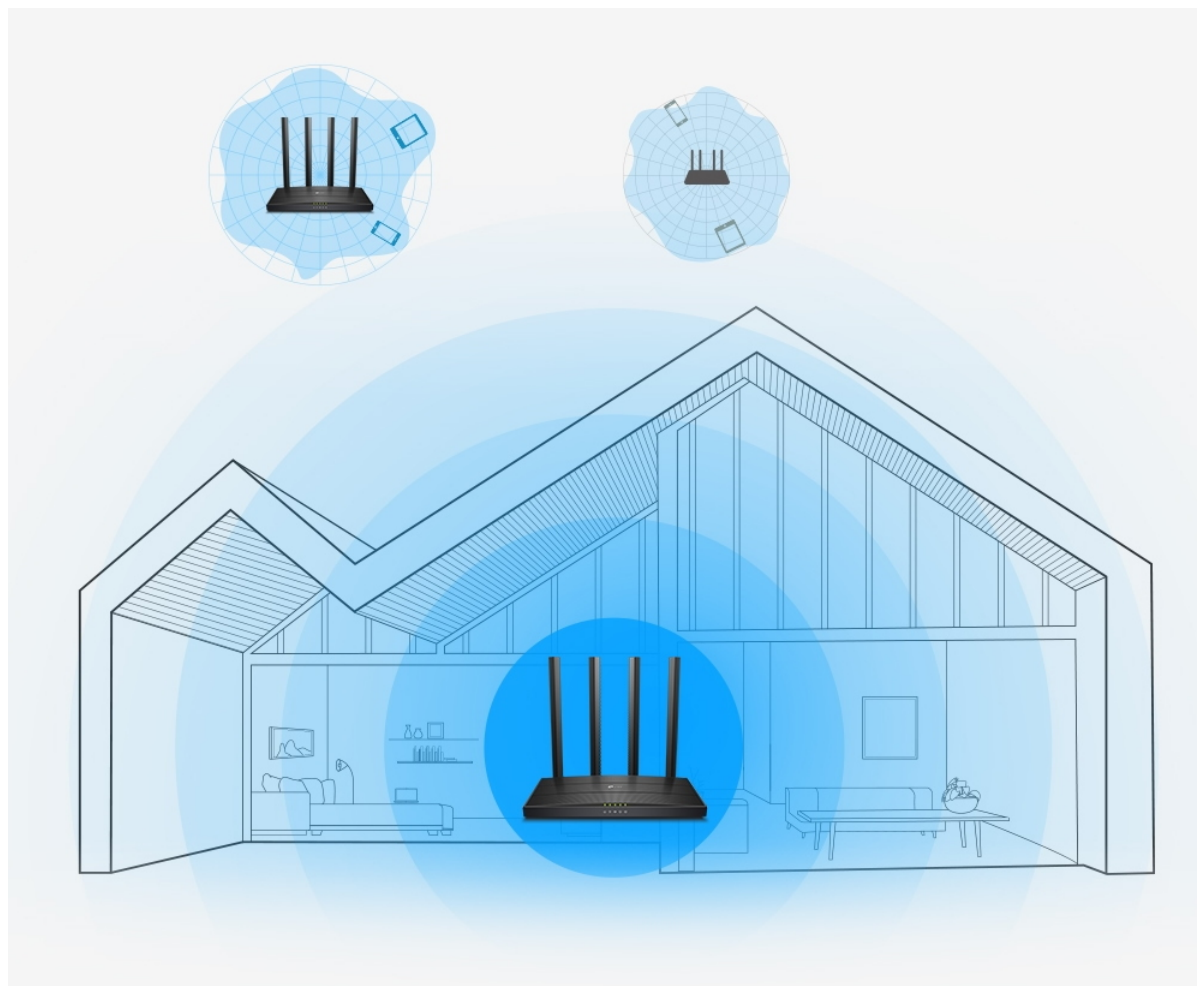

Dvoupásmový bezdrátový Wi-Fi router AC1200 pracující na frekvencích **2,4 a 5 GHz** standardu **802.11a/b/g/n/ac**. Čtyři externí a jedna interní anténa poskytují stabilní bezdrátové připojení a optimální pokrytí. V pásmu 2,4 GHz dosahuje přenosových rychlostí **až 300 Mbit/s** a v pásmu 5 GHz **až 867 Mbit/s**. Na zadní straně disponuje **čtyřmi RJ-45 gigabit LAN** porty a **jedním RJ-45 gigabit WAN** portem.

- Souběžný přenos dat rychlostí 300 Mb/s v pásmu 2,4 GHz a 867 Mb/s v pásmu 5 GHz vytváří celkovou dostupnou šířku pásma 1200 Mb/s.
- Čtyři externí a jedna interní anténa poskytují stabilní bezdrátové připojení a optimální pokrytí.
- Správu sítě máte snadno pod přímou kontrolou díky aplikaci TP-Link Tether.
- Technologie MU-MIMO dosahuje dvojnásobné účinnosti - komunikuje až se 2 zařízeními současně.
- Podporuje režim Access Point, který umožňuje vytvořit nový přístupový bod sítě Wi-Fi.
- Zabezpečený přístup VPN - Poskytuje soukromou síť s bezpečným připojením (OpenVPN a PPTP VPN).

Zvýšené pokrytí Wi-Fi v celé vaší domácnosti Čtyři externí antény vysílají signál Wi-Fi do všech koutů vašeho domova. Zůstaňte ve spojení a užívejte si rychlou Wi-Fi, ať už si hovíte na pohovce, nebo na balkoně. Technologie tvarování paprsku detekuje zařízení, i když jsou vzdálená nebo mají nízký výkon, a soustředí k nim sílu bezdrátového signálu.