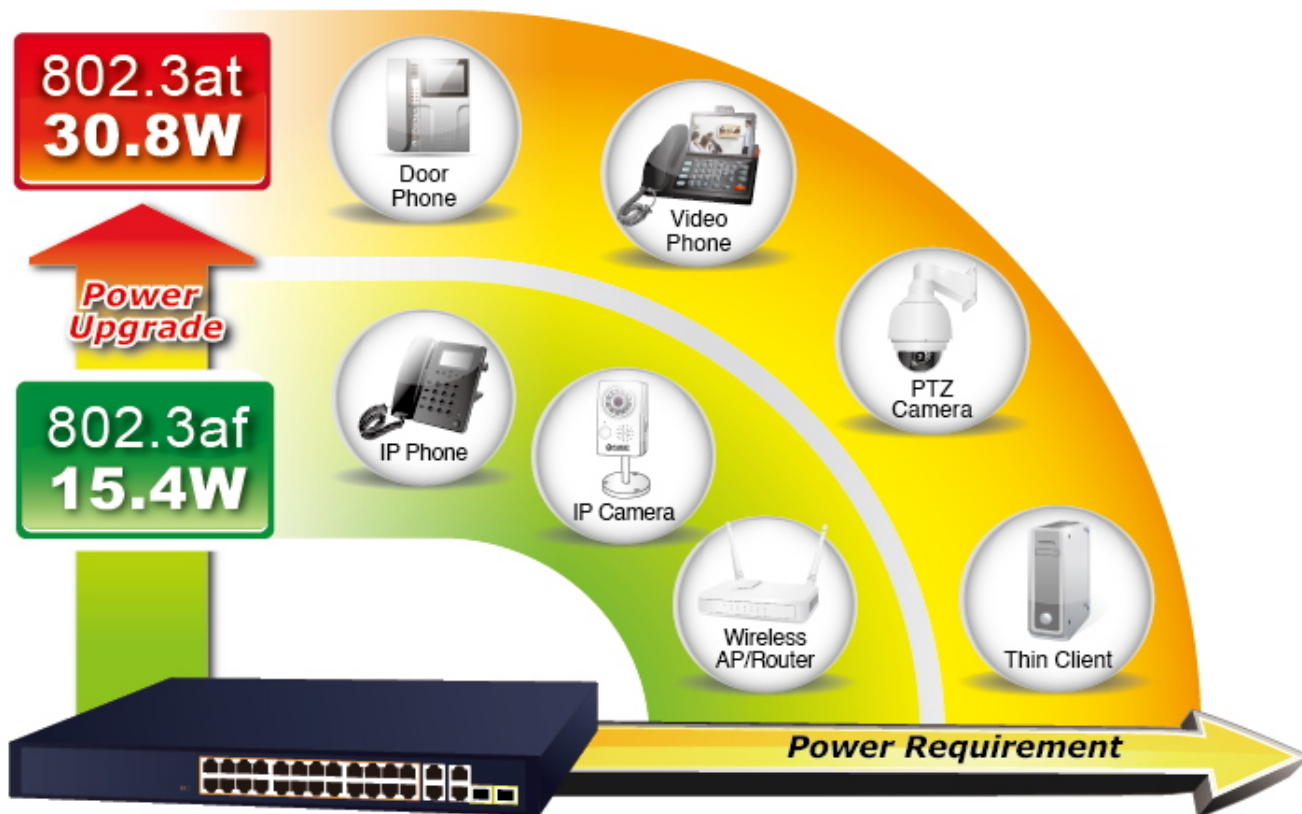

Standard Mode (default)