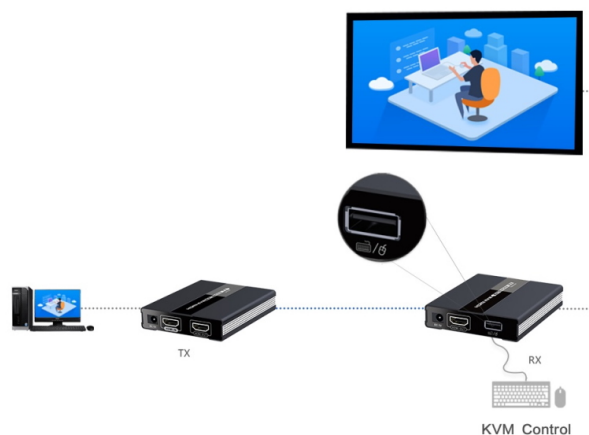

### PremiumCord HDMI KVM extender s USB

Zařízení umožňuje po jednom síťovém kabelu **bez zpoždění přenést HDMI Full HD 1080p signál a USB** až na vzdálenost 60 m.

- KVM extender (Keyboard, Video and Mouse) umožňuje přenést společně signál na větší vzdálenost a vzdáleně ovládat počítač nebo server.
- Podporuje Full HD 1080p přenos až na 60 m (při použití kvalitního UTP kabelu Cat6 s měděnými vodiči AWG23).
- Pro propojení doporučujeme kvalitní UTP kabel kategorie Cat5e/6/7 (nejlépe AWG23, nemusí být stíněný).
- Vysílač a přijímač je třeba propojit kvalitním Cat6/Cat5e kabelem. Obě jednotky mají propojovací konektor RJ-45.
- Vysílač má jeden vstupní HDMI konektor a jeden lokální HDMI výstup. Přijímač má jeden HDMI výstup pro vzdálený monitor.
- Extender přenáší také USB, vysílač má jeden USB pro zapojení do počítače. Přijímač má dva USB konektory pro zapojení například myši a klávesnice.
- Vysílač a přijímač jsou napájeny z příložených napájecích adaptérů. Tento extender umožňuje napájení jen z jedné strany jedním adaptérem, jak je uvedeno v manuálu.

USB MIC

Keyboard

PS3

Mouse

Webcams

PC

- Podporovaná rozlišení: 720 x 576 při 50 Hz, 720 x 480 při 60 Hz, 1280 x 720 při 60 Hz, 1920 x 1080 při 60 Hz, 640 x 480 při 60 Hz, 800 x 600 při 60 Hz, 1024 x 768 při 60 Hz, 1280 x 800 při 60 Hz, 1280 x 1024 při 60 Hz, 1440 x 900 při 60 Hz
- Přenosový datový tok: 10,2 Gbps
- Kompatibilní s HDMI 1.3
- Podporuje HDCP 1.4
- Maximální dosah: 60 m při použití Cat6 kabelu AWG23
- Maximální dosah: 50 m při použití Cat5 kabelu AWG24
- Vstupní HDMI kabel max. 8 m při použití HDMI kabelu s vodiči AWG24
- Výstupní HDMI kabel max. 8 m při použití HDMI kabelu s vodiči AWG24

**Balení:** 1x vysílač, 1x přijímač, manuál, 1x napájecí adaptér DC 5 V (2 A)