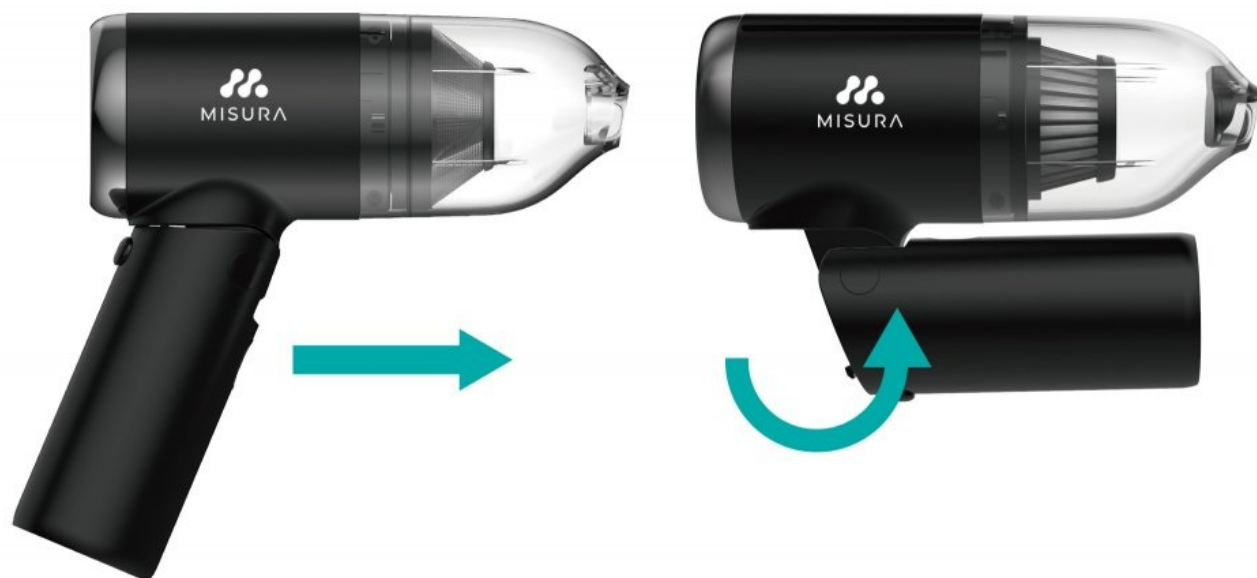

## MISURA MA01 ČERNÝ

Cena celkem:	<b>1 567 Kč</b> <b>(bez DPH: 1 295 Kč)</b>
Běžná cena:	<b>1 723 Kč</b>
Ušetříte:	<b>157 Kč</b>
Kód zboží:	ELDMIS1000
Part No.:	P22B031B
Záruka:	24 měs.
Stav:	Nové zboží

### MISURA MA01

**Ruční aku vysavač MISURA MA01** kompaktních rozměrů, který je vhodný pro vysávání auta, případně nenáročné vysávání v domácnosti. Díky zabudované baterii je vysavač schopen **provozu až 25 minut** bez napájení. **Malé rozměry a nízká váha** vám usnadní manipulaci a mnohem lépe se s ním dostanete do nedostupných prostor také v bytě nebo kanceláři.

Samozřejmostí je různé **příslušenství**, se kterým se dostanete například mezi sedadla v autě, vysajete citlivé povrchy typu kožené povrchy, potahy apod. Prach a nečistoty pojme **nádoba**, kterou lze jednoduše vyjmout a vyčistit. **Konstrukce vysavače MISURA MA01** disponuje **sklopnou rukojetí**, takže se ještě zmenší a snadno se vměstná do různých přihrádek a úložných prostor v autě.

Přenosný bezdrátový vysavač s bezkartáčovým motorem a **dvoustupňovou filtrací** nabízí výkon **70 W**. Kompaktní rozměry jej předurčují zejména k vysávání interiéru auta a všech těžko dostupných míst doma i v kanceláři. Díky sklopné rukojeti se snadno vejde do šuplíku či přihrádky v autě. Sběrnou nádobu na nečistoty o objemu 100 ml lze jednoduše odejmout a vyčistit. Integrované baterie s kapacitou **2x 2000 mAh** zajistí **až 25 minut provozu**. Nabíjení je pak realizováno skrze konektor **USB typu C**.