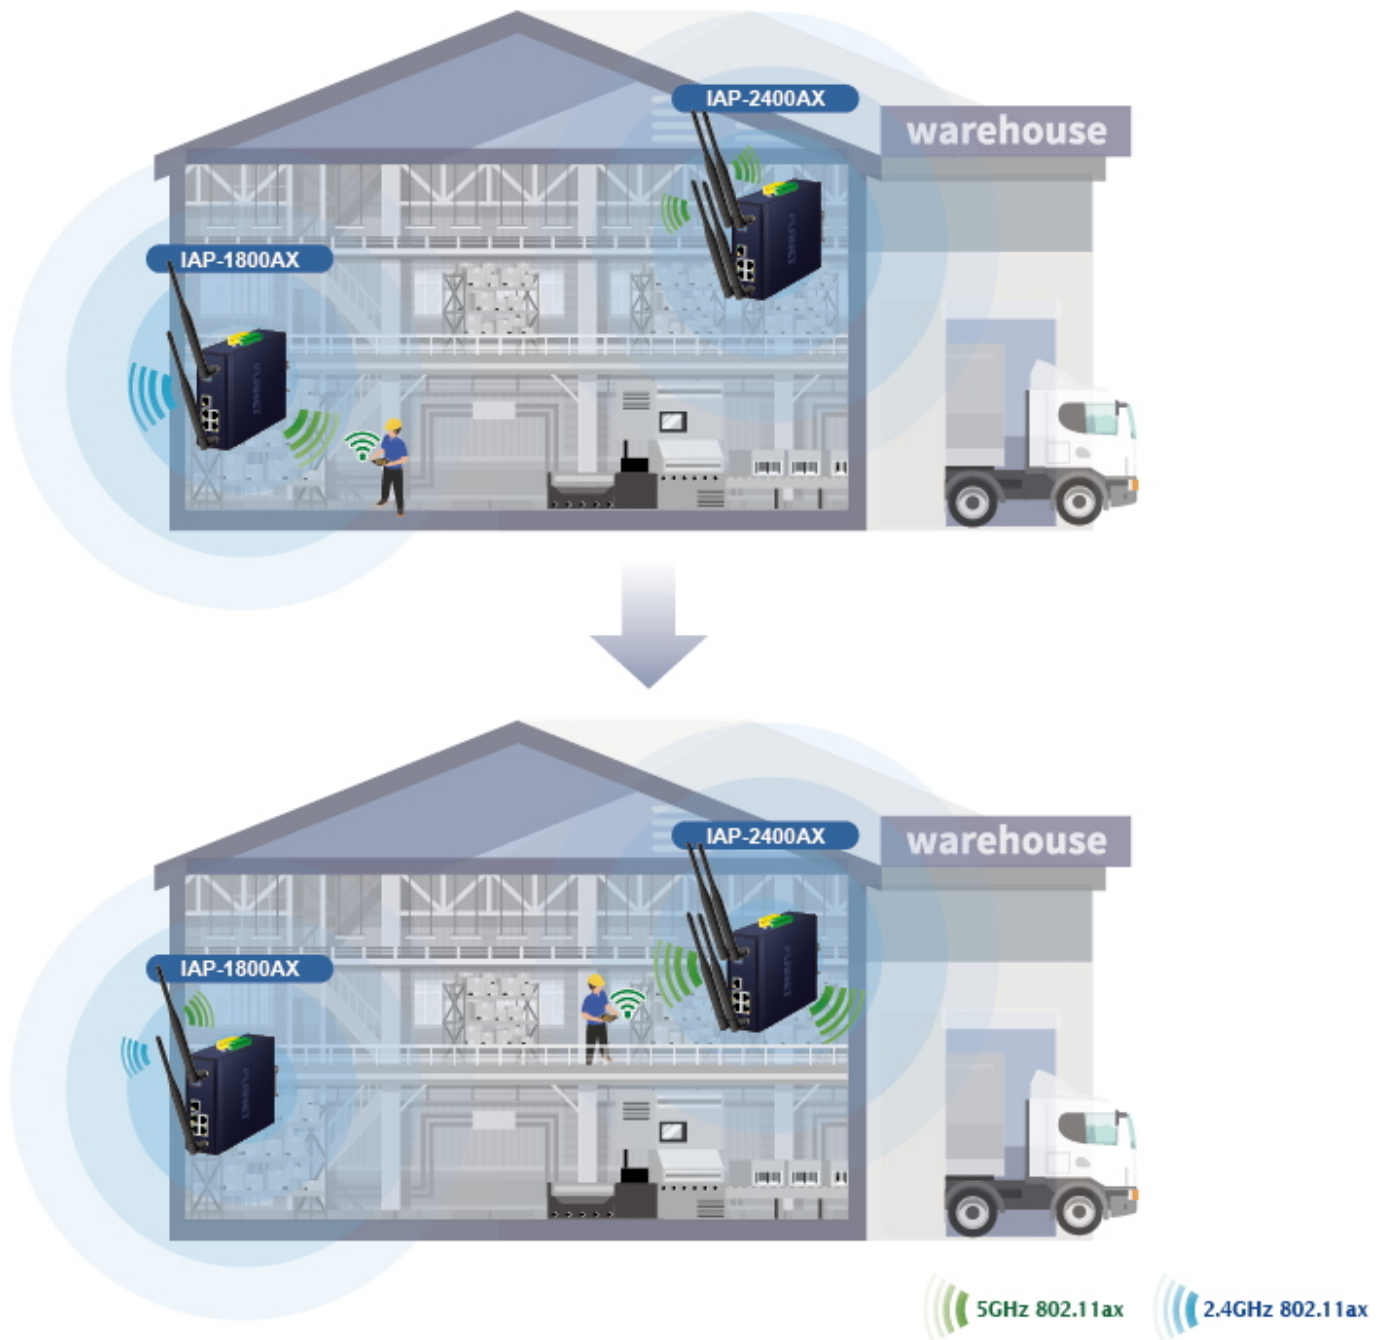

Seamless Roaming

[Ostatní download](#)