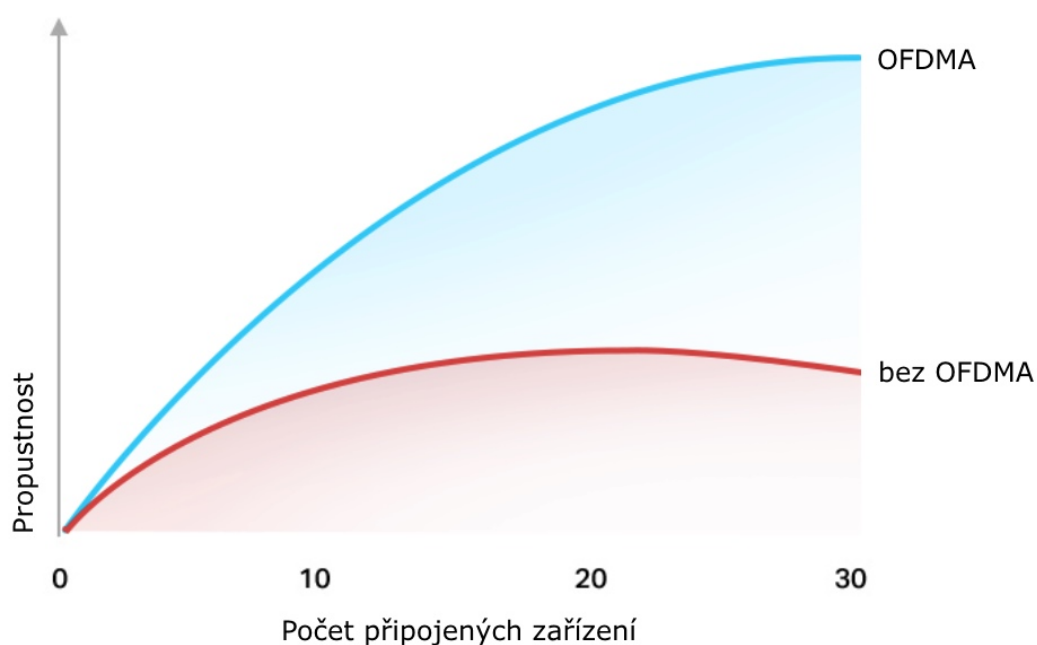

- **Gigabitová síť příští generace s rychlostí Wi-Fi 6** - 2 402 Mbit/s v pásmu 5 GHz a 574 Mbit/s v pásmu 2,4 GHz pro plynulejší streamování obsahu a rychlejší stahování.
- **Připojení většího počtu zařízení** - Technologie OFDMA 4násobně zvyšuje kapacitu a umožňuje souběžné přenosy dat na více zařízení.
- **Ultra nízká latence** - Hraní her a videohovory s rychlejší odezvou.
- **Rozšířené pokrytí Wi-Fi sítě** - Čtyři externí antény s vysokým ziskem a technologie Beamforming společně zvyšují sílu signálu a spolehlivost Wi-Fi sítě ve vaší domácnosti.
- **TP-Link HomeShield** - Vylepšené zabezpečení na ochranu před nejnovějšími kybernetickými hrozbami.
- **Prodloužená výdrž baterie** - Technologie Target Wake Time umožňuje zařízením komunikovat častěji, ale s nižší spotřebou energie.
- **Kompatibilní s aplikací Alexa** - Ovládejte router pomocí hlasových příkazů a usnadněte si život s chytrým asistentem Amazon Alexa.

Beamforming

Technologie Beamforming (tvarování paprsků) a 4 antény s vysokým ziskem s zajistí silný a spolehlivý Wi-Fi signál.

Technologie OFDMA

Přidejte další Wi-Fi zařízení bez oslabení výkonu. OFDMA umožňuje používat jedno pásmo více zařízeními současně, takže vaše Wi-Fi může podporovat více zařízení ve srovnání se stejnou rychlostí u routeru s Wi-Fi 5.