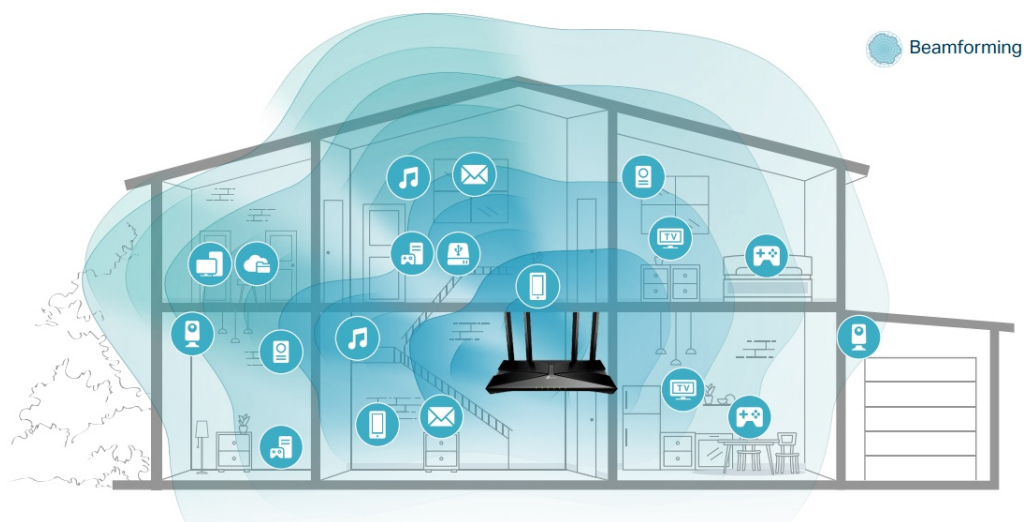

Router pracující v pásmech **2,4 a 5 GHz** s podporou standardů **802.11a/b/g/n/ac/ax**. Archer AX je vybaven nejnovější bezdrátovou technologií **Wi-Fi 6**, která přináší vyšší rychlost, větší kapacitu a snížené přetížení sítě. V pásmu 2,4 GHz dosahuje přenosových rychlostí **až 574 Mbit/s** a v pásmu 5 GHz **až 2402 Mbit/s**. Technologie **Beamforming** a 4 antény s vysokým ziskem zajistí silný a spolehlivý Wi-Fi signál v celé domácnosti. Pro snadné nastavení a použití lze využít **mobilní aplikaci Tether** nebo webové rozhraní.

Beamforming

Technologie Beamforming (tvarování paprsků) a 4 antény s vysokým ziskem s zajistí silný a spolehlivý Wi-Fi signál.

Technologie OFDMA

Přidejte další Wi-Fi zařízení bez oslabení výkonu. OFDMA umožňuje používat jedno pásmo více zařízeními současně, takže vaše Wi-Fi může podporovat více zařízení ve srovnání se stejnou rychlostí u routeru s Wi-Fi 5.