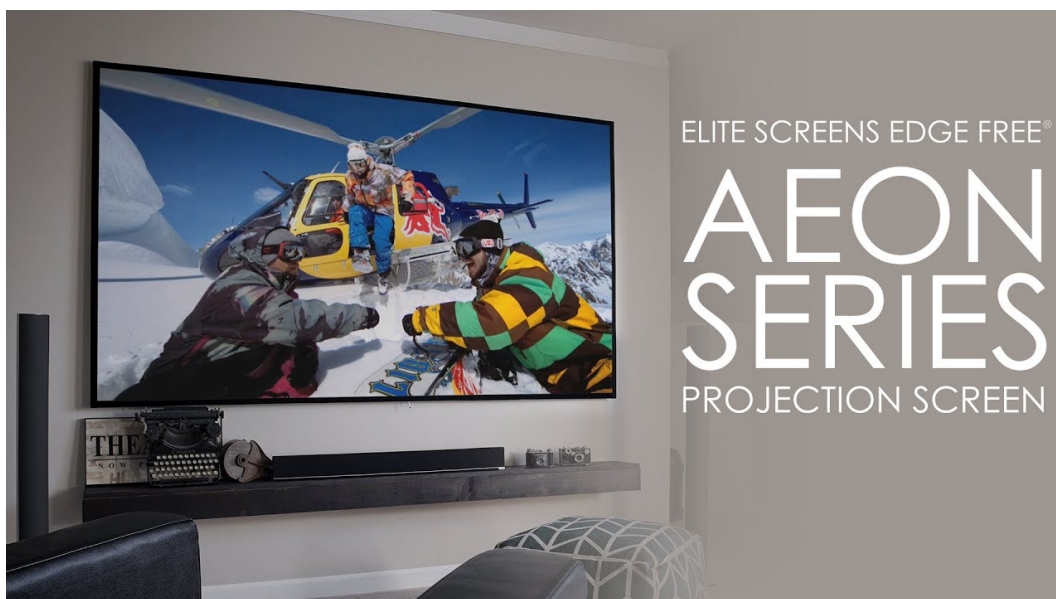

Projekční plátno v pevném rámu s úhlopříčkou 100" a poměrem stran 16:10. Ideální pro domácí použití v kombinaci s projektorem. Materiál **CineWhite** má široký rozptyl světla, černobílý kontrast a přirozené barevné ztvárnění. Doporučuje se pro místnosti s kontrolovaným osvětlením. Plátno podporuje aktivní 3D a 4K Ultra HD Ready, kromě toho nabízí šířku zorného úhlu až **180°**. Plátno je nataženo přes rám, působí tedy bezrámovým dojmem.