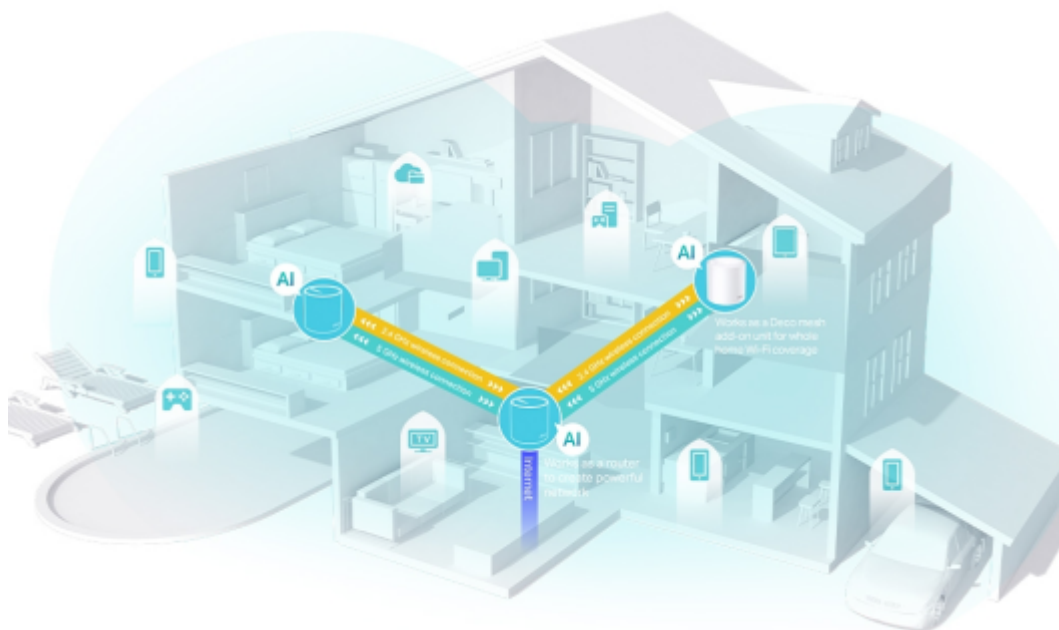

Deco X50 využívá systém více jednotek k dosažení bezproblémového celoplošného Wi-Fi pokrytí - eliminuje slabé oblasti signálu jednou provždy! Pro pokrytí menších oblastí může jednotka fungovat i samostatně. Díky pokročilé technologii **Deco Mesh** spolupracují jednotky na vytvoření jednotné sítě s jediným názvem sítě. Systém jednotek Deco X50 poskytuje rychlé a stabilní spojení rychlostí **až 3000 Mb/s** s podporou standardu **802.11ax (Wi-Fi 6)** a je tak ideální pro pokrytí celé domácnosti bezdrátovým signálem. Mezi další výhody patří také **kompatibilita s hlasovým ovládáním Amazon Alexa**.

Pokrytí celé domácnosti: zabiják mrtvých zón Wi-Fi

S čistším a silnějším signálem vylepšeným funkcí BSS Color a technologií Beamforming jednotka Deco X50 rozšiřuje Wi-Fi pokrytí v celé domácnosti a zvyšuje jeho výkon. Bezdrátová připojení a volitelné páteřní připojení ethernet pracují společně na propojení jednotek Deco, díky čemuž bude vaše síť rychlejší a zajistí nepřerušované připojení všech zařízení. Chcete větší pokrytí? Prostě přidejte další jednotku Deco.

Ultra vysoké přenosové rychlosti Mesh Wi-Fi 6

Díky vybavení technologií Wi-Fi 6 je Deco Wi-Fi Mesh systém pokrývající celou domácnost navržen k tomu, aby poskytoval výrazné zlepšení v pokrytí, rychlosti a celkové kapacitě. Pořídte si nejnovější Wi-Fi Mesh systém a získejte výhody sítě budoucnosti, která poskytuje vyšší přenosovou rychlost a připojí více zařízení.