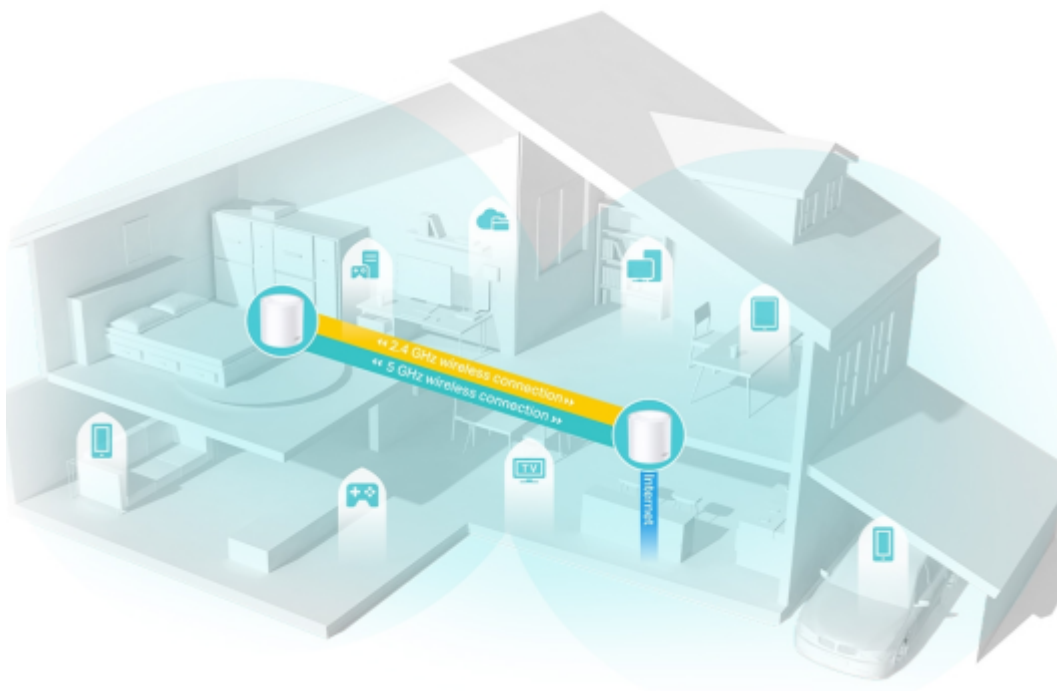

Deco X50 využívá systém více jednotek k dosažení bezproblémového celoplošného Wi-Fi pokrytí - eliminuje slabé oblasti signálu jednou provždy! Pro pokrytí menších oblastí může jednotka fungovat i samostatně. Díky pokročilé technologii **Deco Mesh** spolupracují jednotky na vytvoření jednotné sítě s jediným názvem sítě. Systém jednotek Deco X50 poskytuje rychlé a stabilní spojení rychlostí **až 3000 Mb/s** s podporou standardu **802.11ax (Wi-Fi 6)** a je tak ideální pro pokrytí celé domácnosti bezdrátovým signálem (součástí balení jsou 2 jednotky). Mezi další výhody patří také **kompatibilita s hlasovým ovládáním Amazon Alexa**.

Pokrytí celé domácnosti: zabiják mrtvých zón Wi-Fi

S čistším a silnějším signálem vylepšeným funkcí BSS Color a technologií Beamforming jednotka Deco X50 rozšiřuje Wi-Fi pokrytí v celé domácnosti a zvyšuje jeho výkon. Bezdrátová připojení a volitelné páteřní připojení ethernet pracují společně na propojení jednotek Deco, díky čemuž bude vaše síť rychlejší a zajistí nepřerušované připojení všech zařízení. Chcete větší pokrytí? Prostě přidejte další jednotku Deco.

Ultra vysoké přenosové rychlosti Mesh Wi-Fi 6

Díky vybavení technologií Wi-Fi 6 je Deco Wi-Fi Mesh systém pokrývající celou domácnost navržen k tomu, aby poskytoval výrazné zlepšení v pokrytí, rychlosti a celkové kapacitě. Pořídte si nejnovější Wi-Fi Mesh systém a získáte výhody sítě budoucnosti, která poskytuje vyšší přenosovou rychlost a připojí více zařízení.