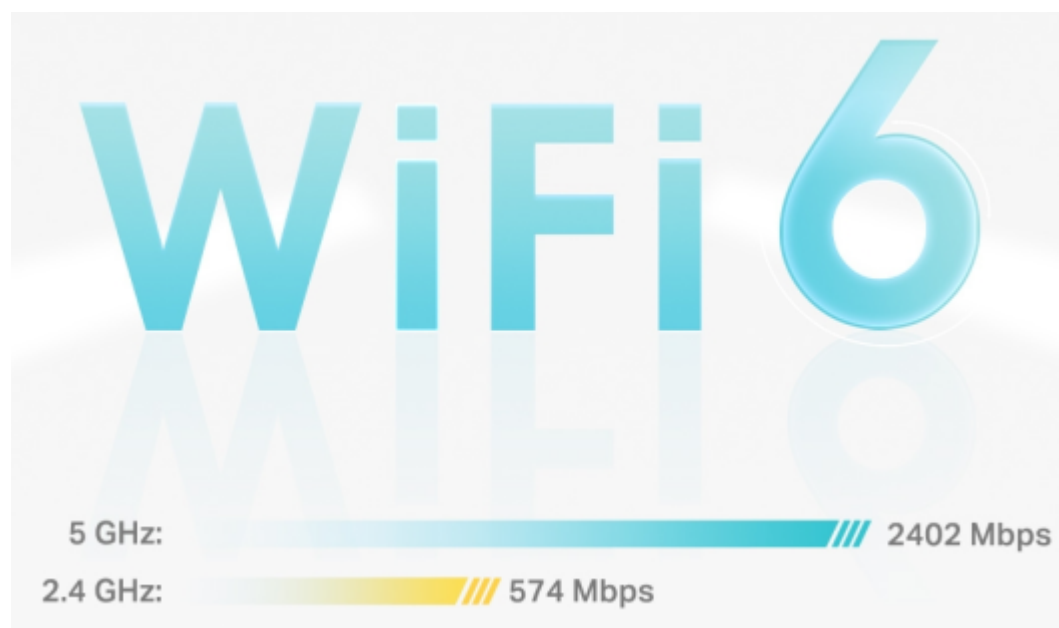

Řada Deco X60 je samozřejmě **zpětně kompatibilní** se všemi Deco modely.

ZÁKLADNÍ SPECIFIKACE

Standard: IEEE 802.11a/b/g/n/ac/ax

Rychlost datového přenosu: 2,4 GHz - 574 Mbit/s, 5 GHz - 2402 Mbit/s

Anténa: 2x integrovaná anténa

Porty: 3x Gigabit Ethernet RJ-45 (WAN/LAN)

Frekvenční pásmo: 2,4 GHz, 5 GHz