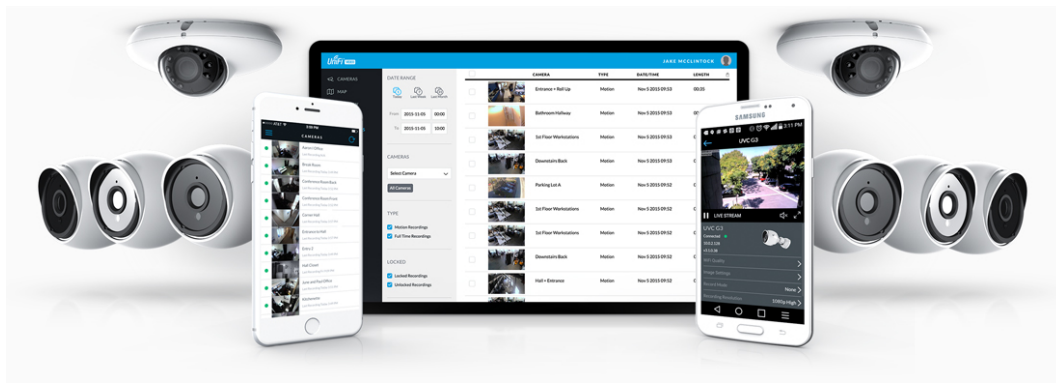

Ubiquiti UniFi Protect Camera AI 360

Ultraširokouhlá PTZ kamera AI 360 poskytuje čistý a ostrý obraz v **rozlišení 1920 x 1920 při 30 fps** s možností **nočního vidění** pro nepřetržitý dohled. Ideální volba pro nákupní centra, parkoviště, letiště, nádraží a další dopravní uzly. Kamera podporuje aktivní **PoE napájení dle standardu 802.3af**. Balení neobsahuje PoE injektor.

- 5 Mpx CMOS senzor a rozlišení 1920 x 1920 při 30 fps
- Úhel záběru 360°, objektiv typu „rybí oko“
- IR přísvit (noční režim)
- Digitální PTZ (pan-tilt-zoom) - otáčení a zoom
- Detekce/rozpoznání osob a vozidel
- ARM Quad-Core Cortex-A53, 2 GB LPDDR4, 8GB eMMC
- Videokompresce H.264, MJPG
- Mikrofon + reproduktor (mikrofon lze softwarově vypnout)
- Voděodolnost dle IPX4 + IK08 (antivandal)
- PoE napájení (802.3af)

Kamera je součástí produktové řady **UniFi Protect**, kde je největší předností centralizovaná správa všech zařízení v jediném softwaru. Software UniFi Protect je předinstalovaný na serveru **UniFi Protect NVR** (IPZUBT1003) pro Full HD záznam až 50 kamer, **UniFi Cloud Key Gen2 Plus** (NAOUBT1019) pro záznam až 15 kamer nebo **UniFi Dream Machine PRO** (NAAUBT1121) pro záznam až 32 kamer.

Výhoda serverů je, že spolupracují s aplikacemi pro mobilní zařízení, díky tomu můžete mít váš kamerový systém neustále pod dohledem.*

[Aplikace UniFi Protect pro mobilní zařízení s Androidem](#)

[Aplikace UniFi Protect pro mobilní zařízení s iOS](#)