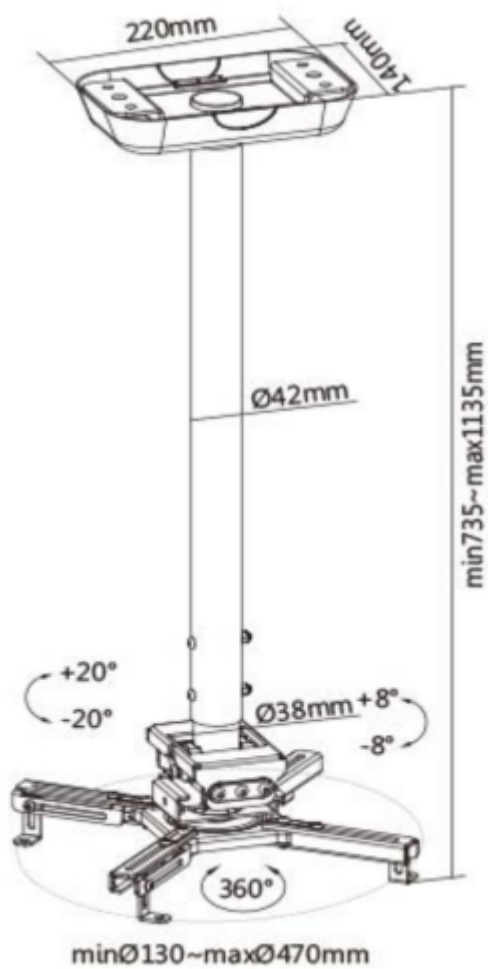

### Sunne by Elite Screen PRO300XL2

Držák na strop pro projektory. Maximální zatížení tohoto držáku je **35 kg**. Držák nabízí naklonění 8° a otočení 360°.

## ZÁKLADNÍ SPECIFIKACE

**Max. zatížení:** 35 kg

**Vzdálenost od stropu:** 740 - 1140 mm

**Materiál:** ocel

**Barva:** bílá

[Informační list](#)