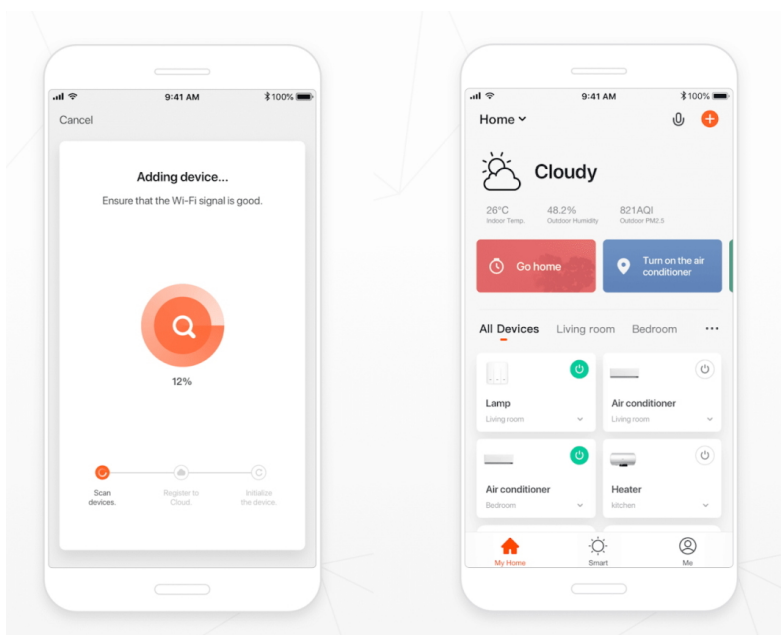

IMMAX NEO LITE SMART VENKOVNÍ DEKORAČNÍ LED ŘETĚZ 15M

Cena celkem:	2 499 Kč (bez DPH: 2 065 Kč)
Běžná cena:	2 749 Kč
Ušetříte:	250 Kč
Kód zboží:	OSVIMM1232
Part No.:	07900L
Záruka:	24 měs.
Stav:	Nové zboží

Popis

IMMAX NEO LITE Smart venkovní dekorativní LED řetěz 15 m

Chytrá stmívatelná LED girlanda je založena na energeticky úsporné, bezpečné a spolehlivé bezdrátové komunikaci **Wi-Fi**. V okamžiku vytvoříte dokonalou barevnou atmosféru a proměníte každé grilování v kouzelné posezení. Pomocí aplikace **IMMAX NEO PRO**, která je k dispozici pro operační systémy **Android** nebo **iOS**, můžete odkudkoliv snadno měnit barvu, jas nebo teplotu bílé barvy světla. Kontrolér se zabudovaným mikrofonom umožňuje žárovkám reagovat na přehrávanou hudbu. Girlandu lze použít k osvětlení interiéru i exteriéru, jelikož je voděodolná dle **IP65**. Navíc je možné **propojit dvě girlandy** a prodloužit tak délku až na 30 m.

ZÁKLADNÍ SPECIFIKACE

Počet LED: 15

Délka pásku: 15 m

Příkon: 15 W

Světelný tok: 1 200 lm

Vstupní napětí: AC 230 V

Barva světla: RGB + teplá - studená bílá

Barevná teplota: 2 700/ 4 000/ 6 500 K