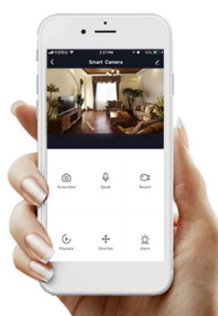

Popis

IMMAX NEO LITE Smart venkovní dekorativní LED řetěz 15 m

Chytrá stmívatelná LED girlanda je založena na energeticky úsporné, bezpečné a spolehlivé bezdrátové komunikaci **Wi-Fi**. V okamžiku vytvoříte dokonalou barevnou atmosféru a proměníte každé grilování v kouzelné posezení. Pomocí aplikace **IMMAX NEO PRO**, která je k dispozici pro operační systémy **Android** nebo **iOS**, můžete odkudkoliv snadno měnit barvu, jas nebo teplotu bílé barvy světla. Kontrolér se zabudovaným mikrofonom umožňuje žárovkám reagovat na přehrávanou hudbu. Girlandu lze použít k osvětlení interiéru i exteriéru, jelikož je voděodolná dle **IP65**. Navíc je možné **propojit dvě girlandy** a prodloužit tak délku až na 30 m.