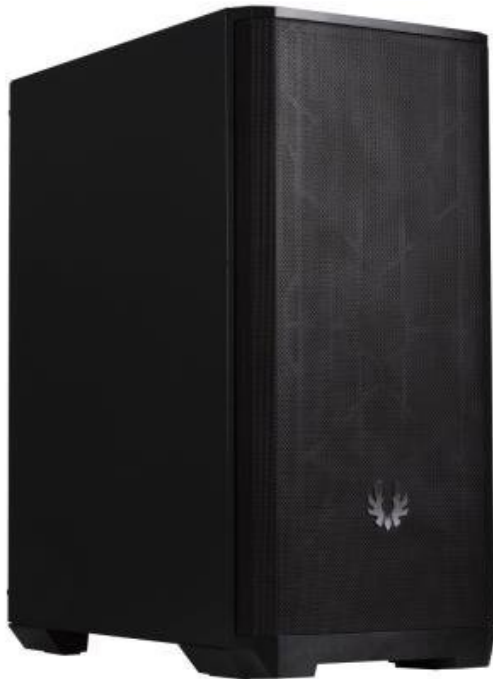

BITFENIX NOVA MESH SE ČERNÁ

Cena celkem:	888 Kč (bez DPH: 734 Kč)
Běžná cena:	976 Kč
Ušetříte:	89 Kč
Kód zboží:	CASBIT1270
Part No.:	BFC-NSE-300-KKXSK-RP
Záruka:	24 měs.
Stav:	Nové zboží

Popis

BitFenix Nova Mesh SE

Moderní počítačová skříň formátu **Mini Tower** nabízí dostatek prostoru pro uložení **až čtyř disků**. Na horním panelu se nachází **dva USB 3.0 porty**, sluchátkový výstup a audio vstup pro mikrofon. Skříň je vybavena **120 mm ventilátorem** na zadní straně a umožňuje pohodlné umístění **až 360 mm dlouhého výměníku** vodního chlazení na přední straně. Ve skříni je dostatek prostoru pro chladič CPU do výšky až 160 mm a grafickou kartu o délce až 315 mm. Skříň je dodávána **bez zdroje**. Součástí je také **odnímatelný prachový filtr**.

ZÁKLADNÍ SPECIFIKACE

Provedení skříně: Mini Tower

Interní pozice: 1x 3,5", 1x 3,5"/2,5", 2x 2,5"

Kompatibilita základní desky: Mini ITX, Micro ATX, ATX

Zdroj: bez zdroje

Konektory na bočním panelu: 2x USB 3.0, 1x sluchátkový výstup, 1x vstup pro mikrofon

Rozměry: 450 x 380 x 210 mm

Hmotnost: 3,8 kg

Barva: černá