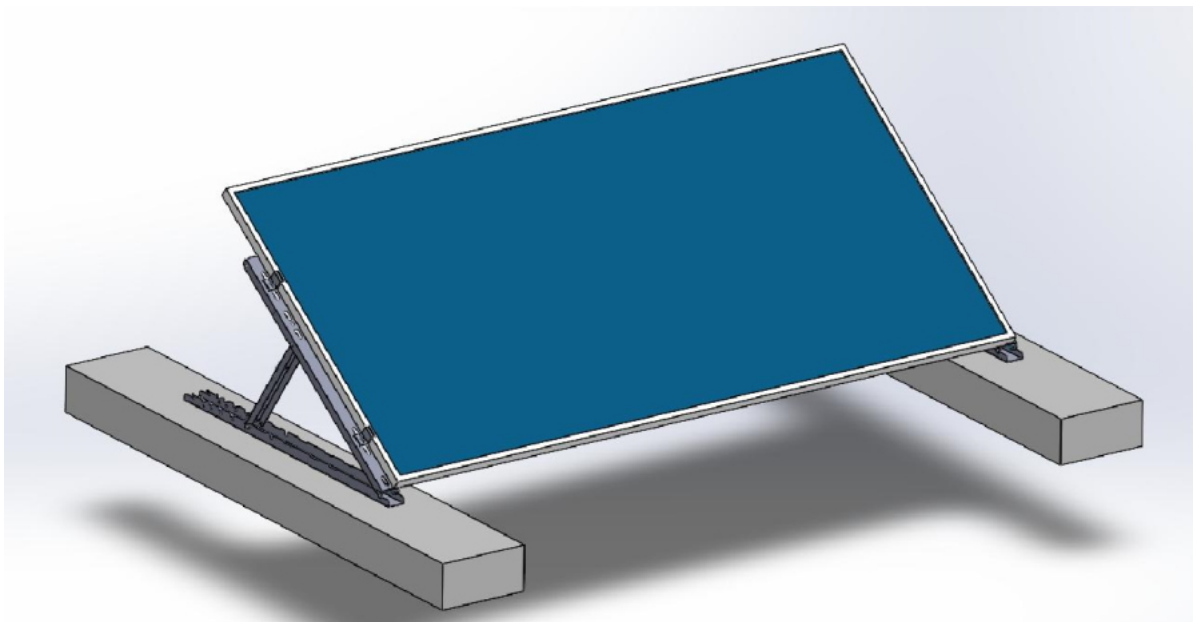

XTEND SOLARMI SCOMP-8SA35

Cena celkem:	10 128 Kč
	(bez DPH: 8 370 Kč)
Běžná cena:	11 140 Kč
Ušetříte:	1 013 Kč
Kód zboží:	SOPGWL0332
Part No.:	SCOMP-8SA35
Záruka:	26 měs.
Stav:	Nové zboží

Popis

Xtend Solarmi SCOMP-8SA35

Nastavitelný **systém SC pro instalaci 8 solárních panelů v řadě** na plochou střechu. **Sada tedy obsahuje 9 samotných držáků** s příslušenstvím.

- Určeno pro ploché střechy
- Nastavitelný úhel sklonu (15°, 20°, 25°, 30° nebo 35°)
- Dva způsoby upevnění: zátěžový způsob, nebo uchycení pomocí šroubů
- Lze rozšířit o další lišty SCHL1M-40 (CHL1M1-40) se spojkami SCPL-40

ZÁKLADNÍ SPECIFIKACE

Určení: pro 8× solární panel 35 × 1134 mm (délka panelu je libovolná, doporučeno max. 2279 mm)

Materiál: eloxovaný hliník (6005-T5)

Barva: stříbrná - šedá