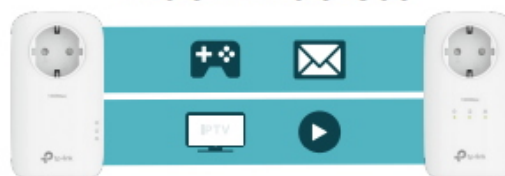

Základní sada adaptérů Powerline AV1300 s průchozí zásuvkou a gigabitovými Ethernet porty.

Sada powerline adaptérů s pokročilou technologií **HomePlug AV2** poskytuje uživatelům vysokorychlostní přenos dat rychlostí **až 1300 Mb/s** po elektrickém vedení, který je ideální pro činnosti náročné na šířku pásma, jako je souběžné streamování videa v rozlišení HD/3D/4K, hraní her online a přenos velkých souborů. To vše s dosahem **až 300 metrů** přes elektrický obvod.

- **Kompatibilní se standardem HomePlug AV2** - Vysoká rychlost přenosu dat dosahující až 1 300 Mbit/s uspokojí veškeré nároky vašich online aktivit.
- **2x2 MIMO s technologií** - Zajišťuje vyšší přenosovou kapacitu a stabilnější připojení.
- **Gigabitové porty** - Nabízí přístup k zabezpečené kabelové síti stolním počítačům, chytrým televizím nebo herním konzolám.
- **Dodatečná elektrická zásuvka** - Elektrický proud ze zásuvky můžete využít k napájení dalších zařízení díky integrované zásuvce.
- **Plug and Play** - během několika minut vytvoříte síť Powerline, která vám zajistí rychlé a bezproblémové kabelové připojení.
- **Patentovaný režim úspory energie** - Automaticky sníží spotřebu energie až o 85 %.

SISO Single-In-Single-Out

MIMO Multi-In-Multi-Out

Vyšší přenosová kapacita a stabilnější připojení

S technologií MIMO mohou adaptéry TL-PA8033P KIT využívat 3 vodiče (fázový, nulový i ochranný) k vytvoření několika datových cest. Výsledkem je rychlejší datová propustnost a stabilnější připojení.

Zabezpečení: 128-bitové AES šifrování

Dosah: až 300 m (po elektrickém vedení)

Rozměry: 131 x 71 x 42 mm

Barva: bílá