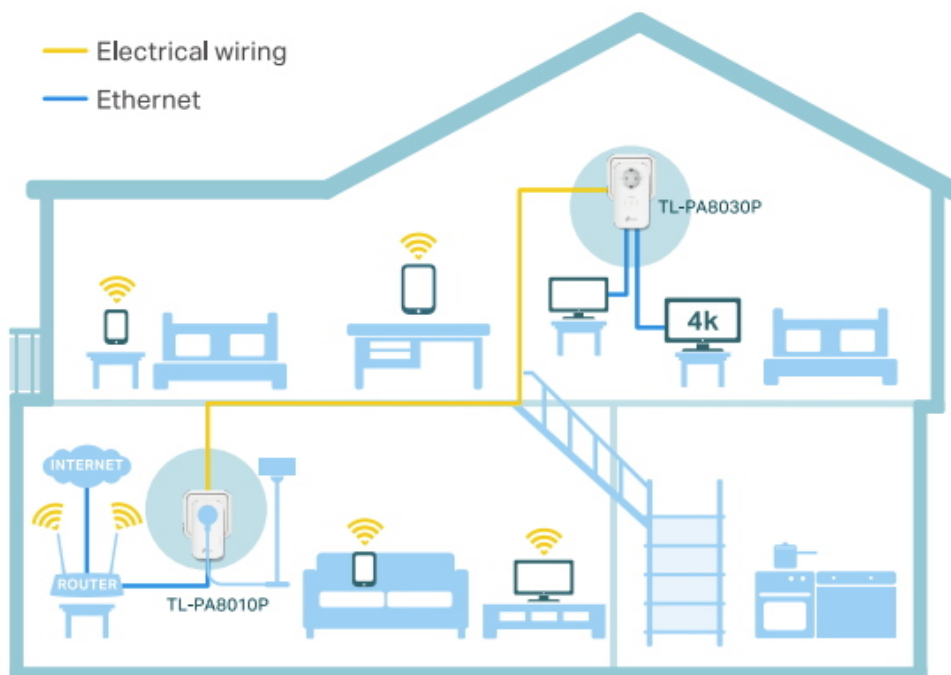

Základní sada adaptérů Powerline AV1300 s průchozí zásuvkou a gigabitovými Ethernet porty.

Sada powerline adaptérů s pokročilou technologií **HomePlug AV2** poskytuje uživatelům vysokorychlostní přenos dat rychlostí **až 1300 Mb/s** po elektrickém vedení, který je ideální pro činnosti náročné na šířku pásma, jako je souběžné streamování videa v rozlišení HD/3D/4K, hraní her online a přenos velkých souborů. To vše s dosahem **až 300 metrů** přes elektrický obvod.

- **Kompatibilní se standardem HomePlug AV2** - Vysoká rychlost přenosu dat dosahující až 1 300 Mbit/s uspokojí veškeré nároky vašich online aktivit.
- **2x2 MIMO s technologií** - Zajišťuje vyšší přenosovou kapacitu a stabilnější připojení.
- **Gigabitové porty** - Nabízí přístup k zabezpečené kabelové síti stolním počítačům, chytrým televizím nebo herním konzolám.
- **Dodatečná elektrická zásuvka** - Elektrický proud ze zásuvky můžete využít k napájení dalších zařízení díky integrované zásuvce.
- **Plug and Play** - během několika minut vytvoříte síť Powerline, která vám zajistí rychlé a bezproblémové kabelové připojení.
- **Patentovaný režim úspory energie** - Automaticky sníží spotřebu energie až o 85 %.

SISO Single-In-Single-Out

MIMO Multi-In-Multi-Out

Vyšší přenosová kapacita a stabilnější připojení

S technologií MIMO mohou adaptéry TL-PA8033P KIT využívat 3 vodiče (fázový, nulový i ochranný) k vytvoření několika datových cest. Výsledkem je rychlejší datová propustnost a stabilnější připojení.

Zabezpečení: 128-bitové AES šifrování

Dosah: až 300 m (po elektrickém vedení)

Rozměry: 131 x 71 x 42 mm

Barva: bílá