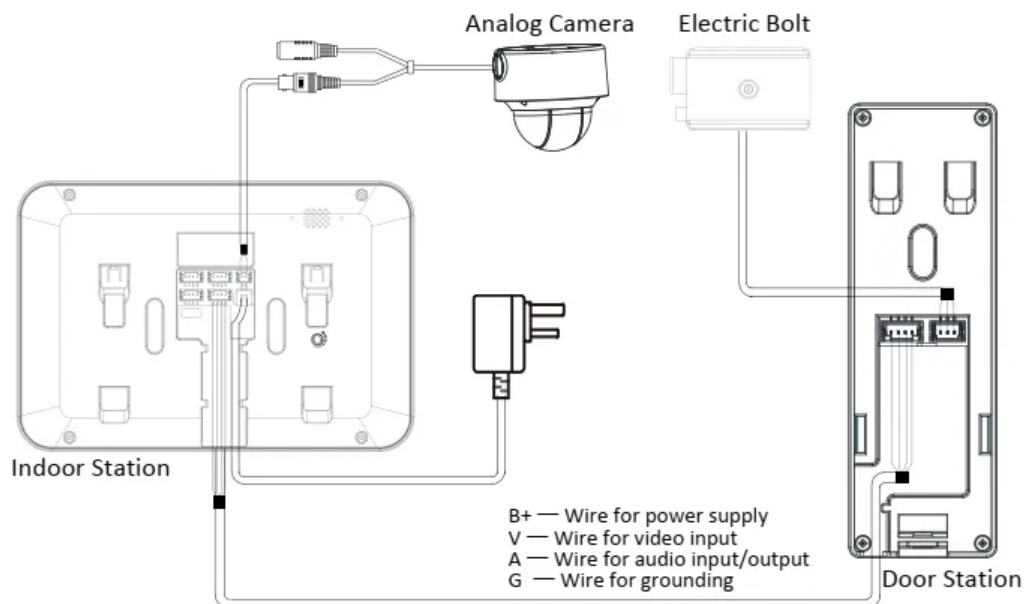

Dveřní stanice:

Interkom s kamerou, reproduktorem a mikrofonom. Full HD kamera **2,0 Mpx (1/2,7" CMOS)**, 1x zvonek, rozvod po **4drátu (analogový systém)**.

Bytový monitor:

Komfortní barevný **TFT** bytový monitor **se 7" obrazovkou**. Rozlišení **800 x 480**, mikrofón, reproduktor, napájení DC 12 V.

Rozhraní: 1x 4vodičové rozhraní (1x video výstup, 1x audio vstup/výstup, 1x napájení, 1x uzemnění), 1x relé výstup (zámek)

Napájení: DC 12 V

Spotřeba: do 5 W

Rozměry: 128 x 42 x 24,8 mm

Bytový monitor DS-KH2220

Displej: 7" TFT, rozlišení 800 x 480, nedotýkový

Rozhraní: 1x 4vodičové rozhraní (1x video vstup, 1x audio vstup/výstup, 1x napájení dveřní stanice, 1x uzemnění), 1x video vstup (analog. kamera), 1x napájení, 3x 4vodičové rozhraní (kaskádování)

Napájení: DC 12 V

Spotřeba: do 5 W

Pracovní teplota: -10 až +55 °C

Rozměry: 195,8 x 132,8 x 18,39 mm

schema pro 1 vstupník a 1 monitor

schema pro 1 vstupník a 3 monitory

schema pro 2 vstupníky a 3 monitory