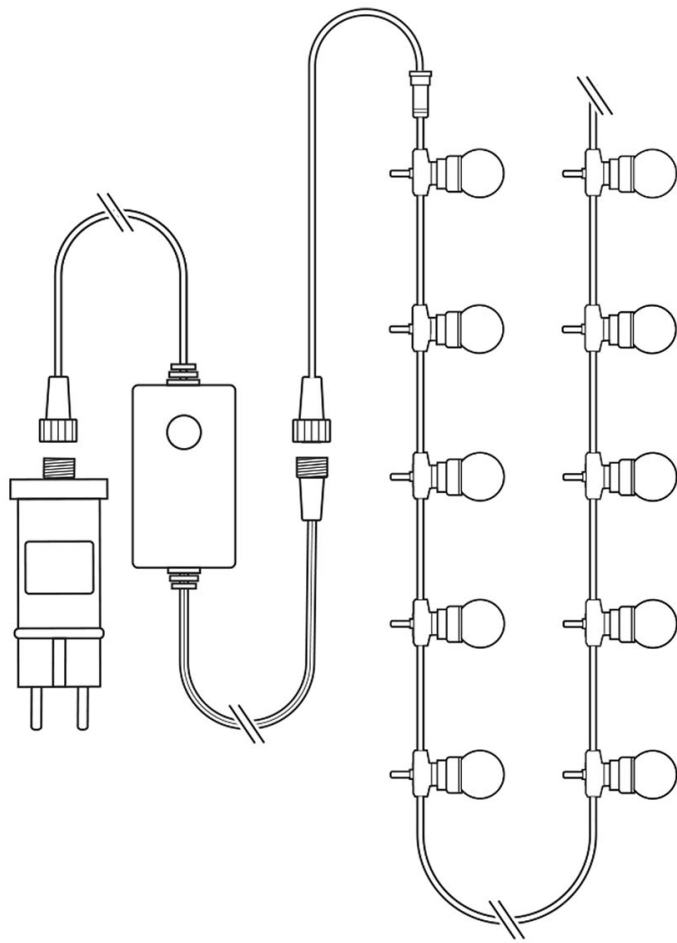

NEDIS WIFILP03C20

Cena celkem:	2 245 Kč (bez DPH: 1 855 Kč)
Běžná cena:	2 469 Kč
Ušetříte:	224 Kč
Kód zboží:	OSVNED1053
Part No.:	WIFILP03C20
Záruka:	24 měs.
Stav:	Nové zboží

Popis

Nedis WIFILP03C20

Tento chytrý LED světelný řetěz je založen na energeticky úsporné, bezpečné a spolehlivé bezdrátové technologii **Wi-Fi**. Měnit barvu či jas světla nebo nastavit statické či měnící se vícebarevné vzory lze podle vkusu i nálady pomocí aplikace **Nedis SmartLife**, která je k dispozici pro operační systémy **Android** i **iOS**. Je kompatibilní s funkcemi hlasového ovládání **Google Home** a **Amazon Alexa**. Integrovaný **mikrofon** umožňuje, aby diody reagovaly na hudbu nebo jiné zvuky. Díky **napájecímu kabelu o délce 3 metry** se nemusíte bát, že nedosáhnete k zásuvce. Díky krytí **IP65** je vhodný pro venkovní i vnitřní použití.

ZÁKLADNÍ SPECIFIKACE

Počet LED: 20

Průměr diod: 50 mm

Délka pásku: 10 m

Příkon: 5,62 W

Vstupní napětí zdroje: AC 100 - 240 V

Barva světla: RGB

Možnost stmívání: ano

Stupeň krytí: IP65

Obsah balení: LED světelný řetěz, venkovní napájecí adaptér, příručka

[Aplikace pro Android](#)

[Aplikace pro iOS](#)