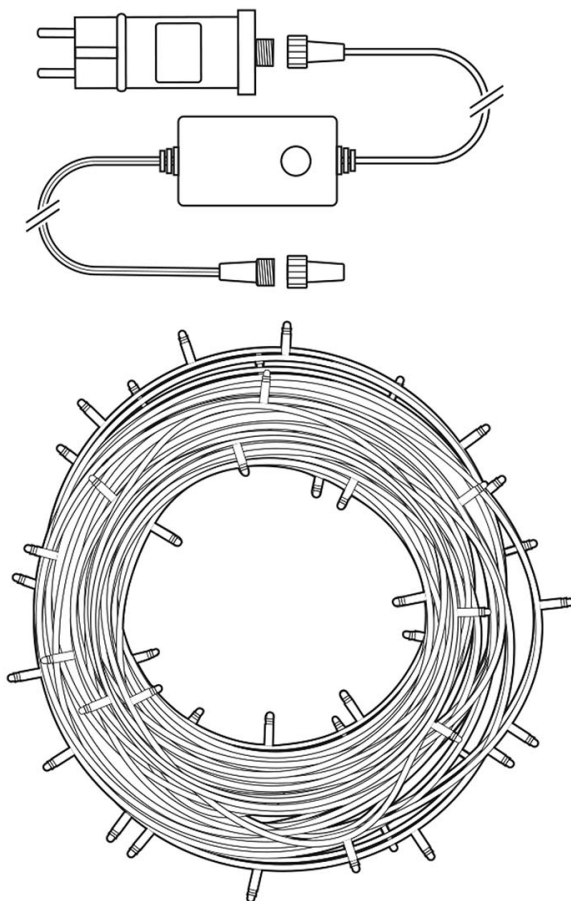

NEDIS WIFILX01W400

Cena celkem:	1 313 Kč (bez DPH: 1 085 Kč)
Běžná cena:	1 444 Kč
Ušetříte:	131 Kč
Kód zboží:	OSVNED1059
Part No.:	WIFILX01W400
Záruka:	24 měs.
Stav:	Nové zboží

Popis

Nedis WIFILX01W400

Tento chytrý LED světelný řetěz je založen na energeticky úsporné, bezpečné a spolehlivé bezdrátové technologii **Wi-Fi**. Měnit jas světla, zvolit si jeden ze 7 předdefinovaných efektů s různými druhy pohyblivých vzorů nebo režim stálého světla lze podle vkusu i nálady pomocí aplikace **Nedis SmartLife**, která je k dispozici pro operační systémy **Android** i **iOS**. Řetěz je také kompatibilní s funkcemi hlasového ovládání **Google Home** a **Amazon Alexa**. Integrovaný **mikrofon** umožňuje, aby diody reagovaly na hudbu nebo jiné zvuky. Díky **napájecímu kabelu o délce 5 metrů** se nemusíte bát, že nedosáhnete k zásuvce. Díky krytí **IP65** je vhodný pro venkovní i vnitřní použití.

ZÁKLADNÍ SPECIFIKACE

Počet LED: 400

Délka pásku: 20 m

Příkon: 3,34 W

Vstupní napětí zdroje: AC 100 - 240 V

Barva světla: teplá bílá

Možnost stmívání: ano

Stupeň krytí: IP65

Obsah balení: LED světelný řetěz, venkovní napájecí adaptér, příručka

[Aplikace pro Android](#)

[Aplikace pro iOS](#)