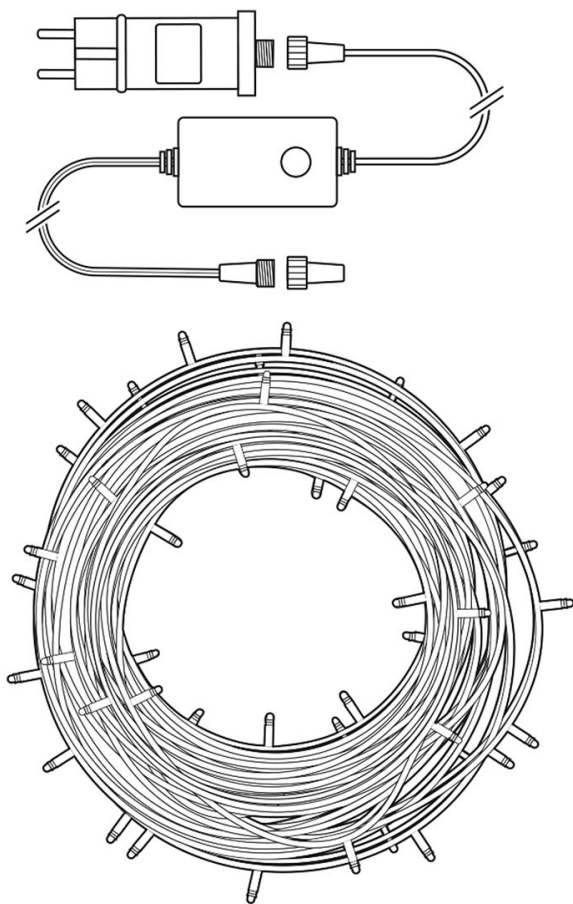

NEDIS WIFILX02W100

Cena celkem:	901 Kč (bez DPH: 745 Kč)
Běžná cena:	991 Kč
Ušetříte:	90 Kč
Kód zboží:	OSVNED1061
Part No.:	WIFILX02W100
Záruka:	24 měs.
Stav:	Nové zboží

Popis

Nedis WIFILX02W100

Tento chytrý LED světelný řetěz je založen na energeticky úsporné, bezpečné a spolehlivé bezdrátové technologii **Wi-Fi**. Měnit jas světla, zvolit si jeden z 8 předdefinovaných efektů s různými druhy pohyblivých vzorů nebo režim stálého světla lze podle vkusu i nálady pomocí aplikace **Nedis SmartLife**, která je k dispozici pro operační systémy **Android** i **iOS**. Zároveň je možné nastavit automatický režim podle časového rozvrhu, západu slunce nebo ostatních produktů Nedis SmartLife. Řetěz je také kompatibilní s funkcemi hlasového ovládání **Google Home** a **Amazon Alexa**. Integrovaný **mikrofon** umožňuje, aby diody reagovaly na hudbu nebo jiné zvuky. Díky **napájecímu kabelu o délce 5 metrů** se nemusíte bát, že nedosáhnete k zásuvce. Díky krytí **IP65** je vhodný pro venkovní i vnitřní použití.

ZÁKLADNÍ SPECIFIKACE

Počet LED: 100

Délka pásku: 10 m

Příkon: 3,21 W

Vstupní napětí zdroje: AC 100 - 240 V

Barva světla: teplá až studená bílá

Barevná teplota: 2500/ 4200/ 9000 K

Možnost stmívání: ano

Stupeň krytí: IP65

Obsah balení: LED světelný řetěz, venkovní napájecí adaptér, příručka

[Aplikace pro Android](#)

[Aplikace pro iOS](#)