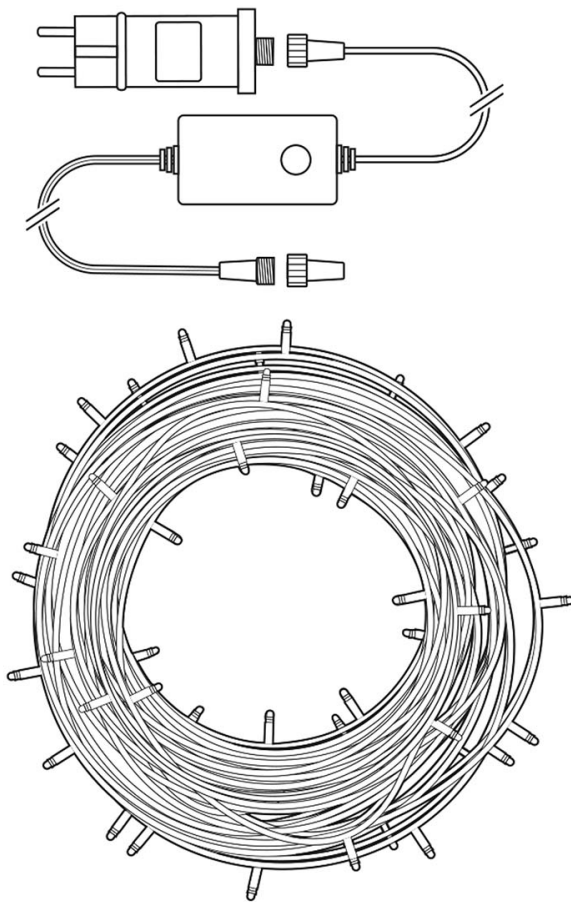

NEDIS WIFILX02W200

Cena celkem:	1 152 Kč (bez DPH: 952 Kč)
Běžná cena:	1 268 Kč
Ušetříte:	115 Kč
Kód zboží:	OSVNED1062
Part No.:	WIFILX02W200
Záruka:	24 měs.
Stav:	Nové zboží

Popis

Nedis WIFILX02W200

Tento chytrý LED světelný řetěz je založen na energeticky úsporné, bezpečné a spolehlivé bezdrátové technologii **Wi-Fi**. Měnit jas světla, zvolit si jeden z 8 předdefinovaných efektů s různými druhy pohyblivých vzorů nebo režim stálého světla lze podle vkusu i nálady pomocí aplikace **Nedis SmartLife**, která je k dispozici pro operační systémy **Android** i **iOS**. Zároveň je možné nastavit automatický režim podle časového rozvrhu, západu slunce nebo ostatních produktů Nedis SmartLife. Řetěz je také kompatibilní s funkcemi hlasového ovládání **Google Home** a **Amazon Alexa**. Integrovaný **mikrofon** umožňuje, aby diody reagovaly na hudbu nebo jiné zvuky. Díky **napájecímu kabelu o délce 5 metrů** se nemusíte bát, že nedosáhnete k zásuvce. Díky krytí **IP65** je vhodný pro venkovní i vnitřní použití.

ZÁKLADNÍ SPECIFIKACE

Počet LED: 200

Délka pásku: 20 m

Příkon: 3,21 W

Vstupní napětí zdroje: AC 100 - 240 V

Barva světla: teplá až studená bílá

Barevná teplota: 2500/ 4200/ 9000 K

Možnost stmívání: ano

Stupeň krytí: IP65

Obsah balení: LED světelný řetěz, venkovní napájecí adaptér, příručka

[Aplikace pro Android](#)

[Aplikace pro iOS](#)