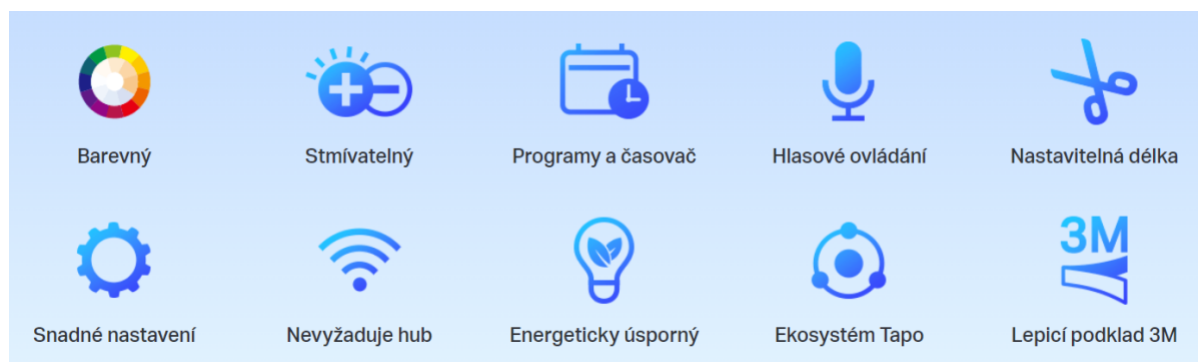

TP-LINK TAPO L900-10

Cena celkem:	999 Kč (bez DPH: 826 Kč)
Běžná cena:	1 099 Kč
Ušetříte:	100 Kč
Kód zboží:	TIPTPL0013
Part No.:	Tapo L900-10
Záruka:	26 měs.
Stav:	Nové zboží

Popis

TP-Link Tapo L900-10

Smart Wi-Fi stmívatelný LED pásek s podporou hlasového ovládaní **Amazon Alexa nebo Google Assistant**. Barvu, jas či teplotu světla lze měnit podle vkusu i nálady pomocí aplikace **Tapo**, která je k dispozici pro operační systémy **Android** nebo **iOS**. Pro snadnou instalaci je pásek vybaven předinstalovanou oboustrannou lepicí páskou.

- Použití s chytrým asistentem, rozbočovačem nebo mobilní aplikací
- Hlasové ovládaní - Amazon Alexa nebo Google Assistant
- Flexibilní instalace - možnost zkrácení na libovolnou délku + 3M lepicí páska na zadní straně
- Snadné nastavení + podpora automatizace (plán, časovač, režim nepřítomnosti)
- Synchronizace osvětlení s frekvencí a rytmem hudby