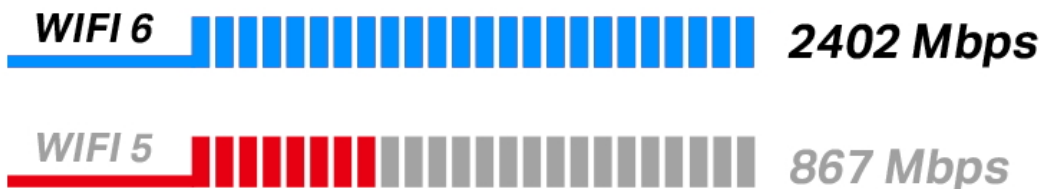

Duální bezdrátová karta do PCIe slotu s přenosovou rychlostí **až 2402 Mb/s (5 GHz) + 574 Mb/s (2,4 GHz)**. Je plně kompatibilní se všemi bezdrátovými produkty standardů **802.11a/b/g/n/ac/ax**. Karta podporuje **Bluetooth 5.2** přenos a je dodávána se 2 externími anténami, které lze v případě potřeby vyměnit za jiné s větším ziskem. Bezdrátová komunikace je chráněná šifrováním **64/128 bit WEP, WPA/WAP2/WPA3, WPA-PSK/WPA2-PSK a 802.1x**, aby vaše data zůstala zabezpečena.

- **Bezkonkurenční rychlost Wi-Fi 6** - Překonává gigabitovou bariéru rychlostí až 2402 Mb/s (5 GHz) + 574 Mb/s (2,4 GHz).
- **Plynulejší uživatelský zážitek** - O 75 % nižší latence zajišťuje hraní her s ultra rychlou odezvou, nepřerušované videochatování a plynulé živé streamování.
- **Spolehlivá připojení** - Čipová sada Intel Wi-Fi 6 poskytuje rychlejší a čistější Wi-Fi připojení, které plně odemýká možnosti vašeho Wi-Fi 6 routeru.
- **Širší pokrytí signálem** - Připojte se k Wi-Fi síti na více místech v domě díky dvěma anténám s vysokým ziskem, které zaručují větší pokrytí a zvýšenou stabilitu.