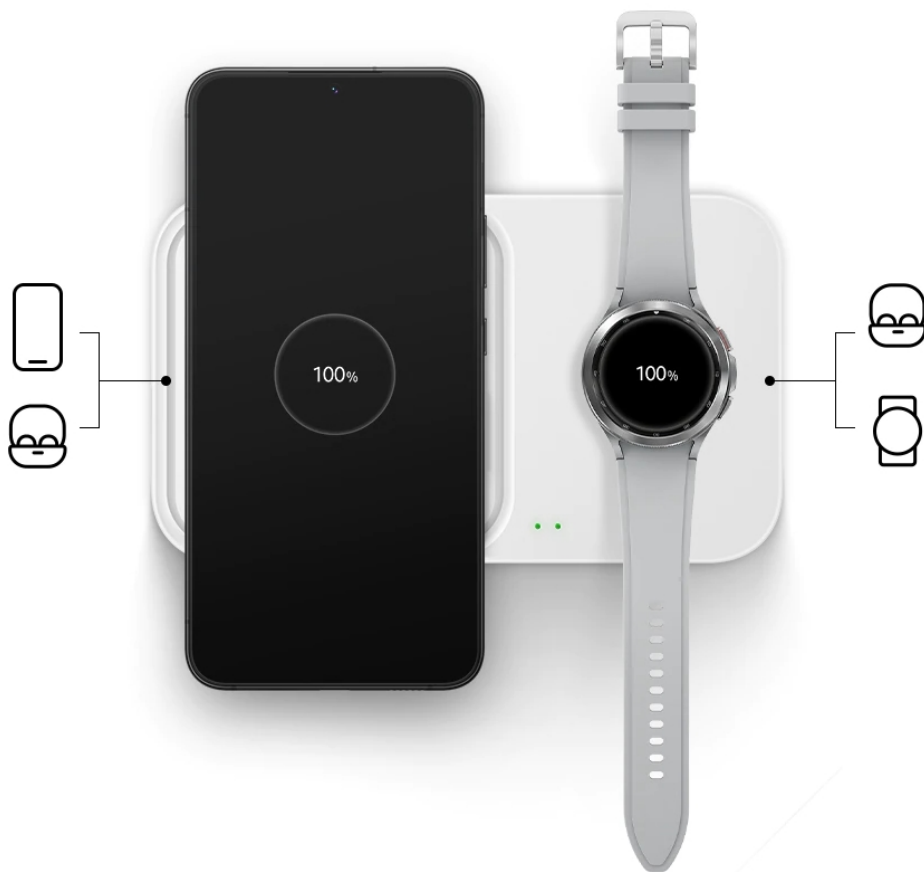

SAMSUNG EP-P5400TWEGEU

Cena celkem:	1 295 Kč
	(bez DPH: 1 070 Kč)
Běžná cena:	1 424 Kč
Ušetříte:	129 Kč
Kód zboží:	MOPSAM1228
Part No.:	EP-P5400TWEGEU
Záruka:	12 měs.
Stav:	Nové zboží

Popis

Samsung EP-P5400TWEGEU

Duální bezdrátová nabíjecí podložka je vhodná pro všechna zařízení, která podporují standard bezdrátového nabíjení **Qi**. Disponuje rychlým nabíjením o výkonu **až 15 W**. Je také vybavena LED indikací probíhajícího nabíjení. Chlazení podložky zajišťuje **vestavěný chladicí systém s ventilátorem**. Připojení k síťovému napájecímu adaptéru je realizováno skrze USB-C konektor.

Součástí balení je cestovní napájecí adaptér a kabel USB-A na USB-C.

ZÁKLADNÍ SPECIFIKACE

Vstup: až 9 V/ 2,77 A

Výstupní výkon: max. 15 W

Konektor: USB typ C

Barva: bílá