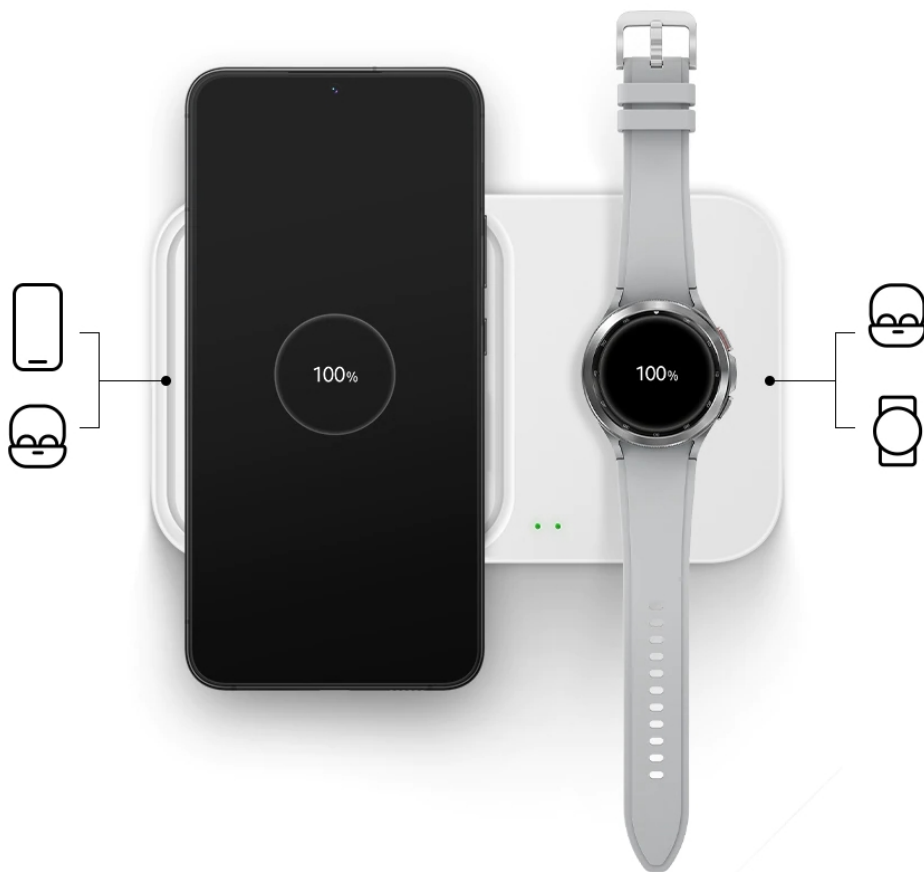

## SAMSUNG EP-P5400BWEGEU

Cena celkem:	<b>918 Kč</b>
	<b>(bez DPH: 758 Kč)</b>
Běžná cena:	<b>1 009 Kč</b>
Ušetříte:	<b>92 Kč</b>
Kód zboží:	MOPSAM1229
Part No.:	EP-P5400BWEGEU
Záruka:	12 měs.
Stav:	Nové zboží

### Samsung EP-P5400BWEGEU

Duální bezdrátová nabíjecí podložka je vhodná pro všechna zařízení, která podporují standard bezdrátového nabíjení **Qi**. Disponuje rychlým nabíjením o výkonu **až 15 W**. Je také vybavena LED indikací probíhajícího nabíjení. Chlazení podložky zajišťuje **vestavěný chladicí systém s ventilátorem**. Připojení k síťovému napájecímu adaptéru je realizováno skrze USB-C konektor.

#### **ZÁKLADNÍ SPECIFIKACE**

**Vstup:** až 9 V/ 2,77 A

**Výstupní výkon:** max. 15 W

**Konektor:** USB typ C

**Barva:** bílá