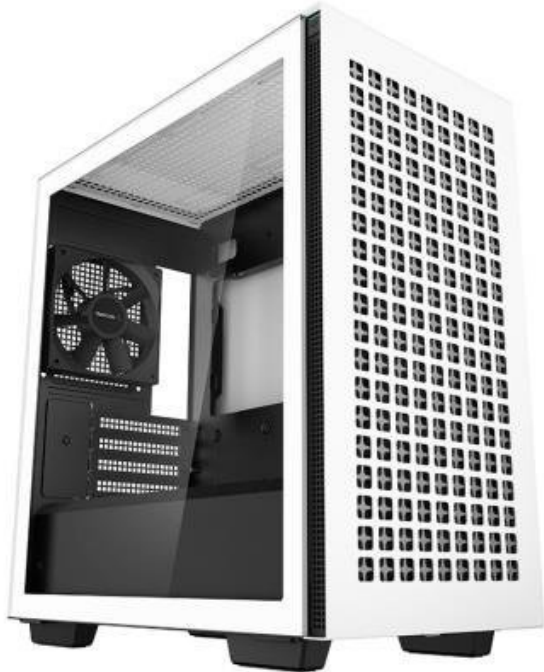

DEEPCOOL CH370 BÍLO-ČERNÁ

Cena celkem:	1 509 Kč (bez DPH: 1 247 Kč)
Běžná cena:	1 660 Kč
Ušetříte:	151 Kč
Kód zboží:	CASDPC1210
Part No.:	R-CH370-WHNAM1-G-1
Záruka:	24 měs.
Stav:	Nové zboží

Popis

DEEPCOOL CH370

Skříň formátu Middle Tower s **průhlednou bočnicí** nabízí **dvě 2,5"** pozice pro SSD disky a **dvě 3,5"** pozice pro pevné disky. Na horním panelu se nachází **dva USB 3.0 porty** a kombinovaný port sluchátek a mikrofonu. Skříň je osazena **jedním ventilátorem o velikosti 120 mm** na zadní straně. Důmyslné řešení umožňuje pohodlné umístění **až 360 mm dlouhého výměníku** vodního chlazení na přední straně. Ve skříni je dostatek prostoru pro chladič CPU do výšky až 165 mm a grafickou kartu o délce 320 mm. Zajistě potěší také **integrovaná podpora grafické karty** a výsuvný háček na sluchátka. Skříň je dodávána **bez zdroje**. Součástí je také **sada prachových filtrů**.

ZÁKLADNÍ SPECIFIKACE

Provedení skříně: Middle Tower

Interní pozice: 2x 2,5", 2x 3,5"

Kompatibilita základní desky: Micro ATX, Mini-ITX

Zdroj: bez zdroje

Konektory na horním panelu: 2x USB 3.0, 1x kombinovaný port sluchátek a mikrofonu

Rozměry: 431 x 413 x 215 mm

Barva: bílá - černá