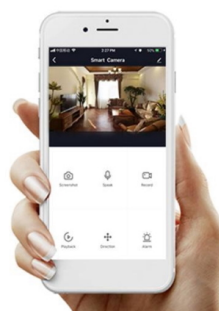

IMMAX NEO FINO 80 cm 60 W

Designové LED závěsné stropní svítidlo ideální např. pro osvětlení jídelního stolu. Svítidlo lze propojit s chytrou bránou **IMMAX NEO** a ovládat tak celou síť domácích světelných zdrojů skrze dálkový ovladač či aplikaci v mobilním telefonu. Dálkový ovladač **Zigbee 3.0** je součástí balení. Systém je **kompatibilní s iOS, Android, Amazon Alexa, Apple Siri, Google Assistant, Tuya, Philips HUE či Somfy.**