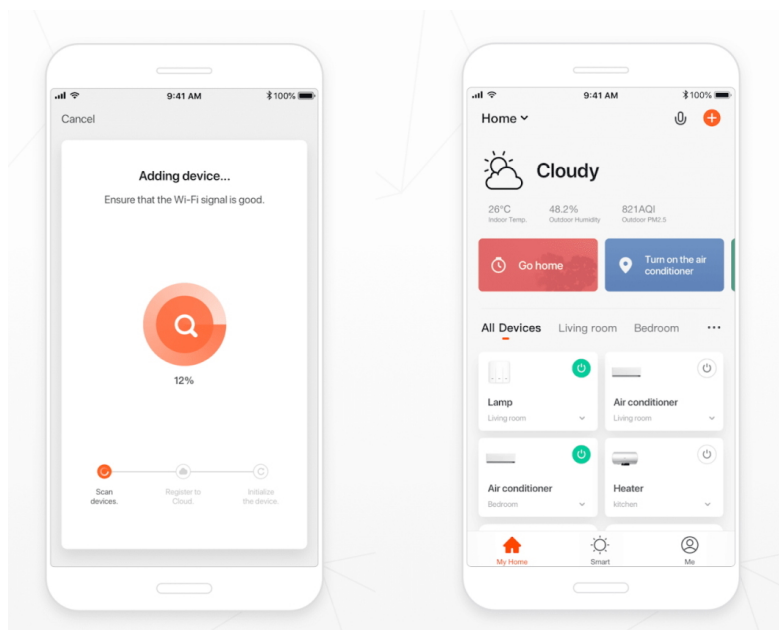

IMMAX NEO FINO 80 cm 60 W

Designové LED závěsné stropní svítidlo ideální např. pro osvětlení jídelního stolu. Svítidlo lze propojit s chytrou bránou **IMMAX NEO** a ovládat tak celou síť domácích světelných zdrojů skrze dálkový ovladač či aplikaci v mobilním telefonu. Dálkový ovladač **Zigbee 3.0** je součástí balení. Systém je **kompatibilní s iOS, Android, Amazon Alexa, Apple Siri, Google Assistant, Tuya, Philips HUE či Somfy.**

Vstupní napětí: AC 220 - 230 V

Rozměry: 800 x 800 mm

Délka závěsu: max. 1000 mm

Barva: černá

Energetická třída (EEI): G

TuyaSmart:

[Aplikace pro Android](#)

[Aplikace pro iOS](#)
