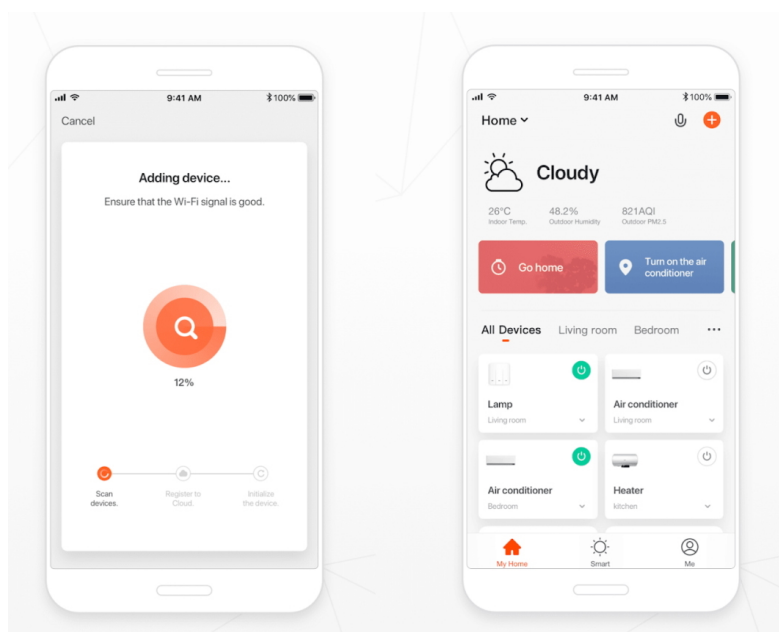

IMMAX NEO FINO 60 + 80 cm 93 W

Designové LED závěsné stropní svítidlo ideální např. pro osvětlení jídelního stolu. Svítidlo lze propojit s chytrou bránou **IMMAX NEO** a ovládat tak celou síť domácích světelných zdrojů skrze dálkový ovladač či aplikaci v mobilním telefonu. Dálkový ovladač **Zigbee 3.0** je součástí balení. Systém je **kompatibilní s iOS, Android, Amazon Alexa, Apple Siri, Google Assistant, Tuya, Philips HUE či Somfy.**