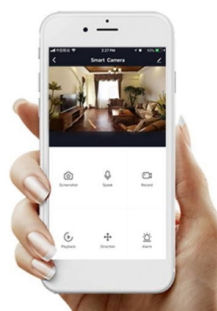

IMMAX NEO FINO 60 + 80 cm 93 W

Designové LED závěsné stropní svítidlo ideální např. pro osvětlení jídelního stolu. Svítidlo lze propojit s chytrou bránou **IMMAX NEO** a ovládat tak celou síť domácích světelných zdrojů skrze dálkový ovladač či aplikaci v mobilním telefonu. Dálkový ovladač **Zigbee 3.0** je součástí balení. Systém je **kompatibilní s iOS, Android, Amazon Alexa, Apple Siri, Google Assistant, Tuya, Philips HUE či Somfy.**