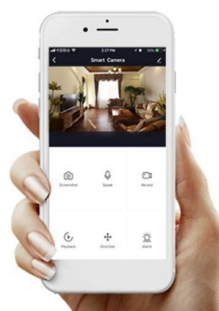

### IMMAX NEO FINO 60 + 80 cm 93 W

Designové LED závěsné stropní svítidlo ideální např. pro osvětlení jídelního stolu. Svítidlo lze propojit s chytrou bránou **IMMAX NEO** a ovládat tak celou síť domácích světelných zdrojů skrze dálkový ovladač či aplikaci v mobilním telefonu. Dálkový ovladač **Zigbee 3.0** je součástí balení. Systém je **kompatibilní s iOS, Android, Amazon Alexa, Apple Siri, Google Assistant, Tuya, Philips HUE či Somfy.**