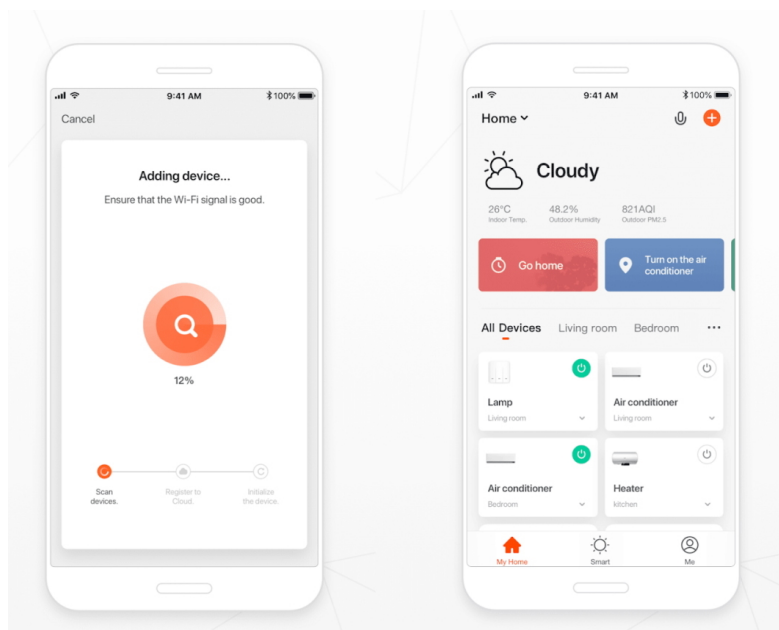

## Popis

### IMMAX NEO FINO 60 + 80 cm 93 W

Designové LED závěsné stropní svítidlo ideální např. pro osvětlení jídelního stolu. Svítidlo lze propojit s chytrou bránou **IMMAX NEO** a ovládat tak celou síť domácích světelných zdrojů skrze dálkový ovladač či aplikaci v mobilním telefonu. Dálkový ovladač **Zigbee 3.0** je součástí balení. Systém je **kompatibilní s iOS, Android, Amazon Alexa, Apple Siri, Google Assistant, Tuya, Philips HUE či Somfy.**