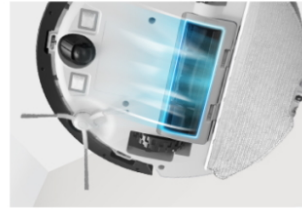

Vysávání a vytírání v jednom

Vysávání odstraňuje usazený prach a vytírání čistí přilnuté nečistoty. Vytírání je nezbytné pro domácnosti s tvrdými podlahami, které je třeba pravidelně leštit. Elektronické čerpadlo umožňuje robotickému vysavači RV10 Plus dávkovat vodu ve 3 úrovních průtoku pro různé typy podlah, a to s konstantním a rovnoměrným tlakem vody.

Plovoucí vstup sání

přiléhá těsně k podlaze, aby se vysál prach i z mezer.

Odnímatelný hlavní kartáč

usnadňuje čištění zachycených vlasů či chlupů a zjednodušuje údržbu.