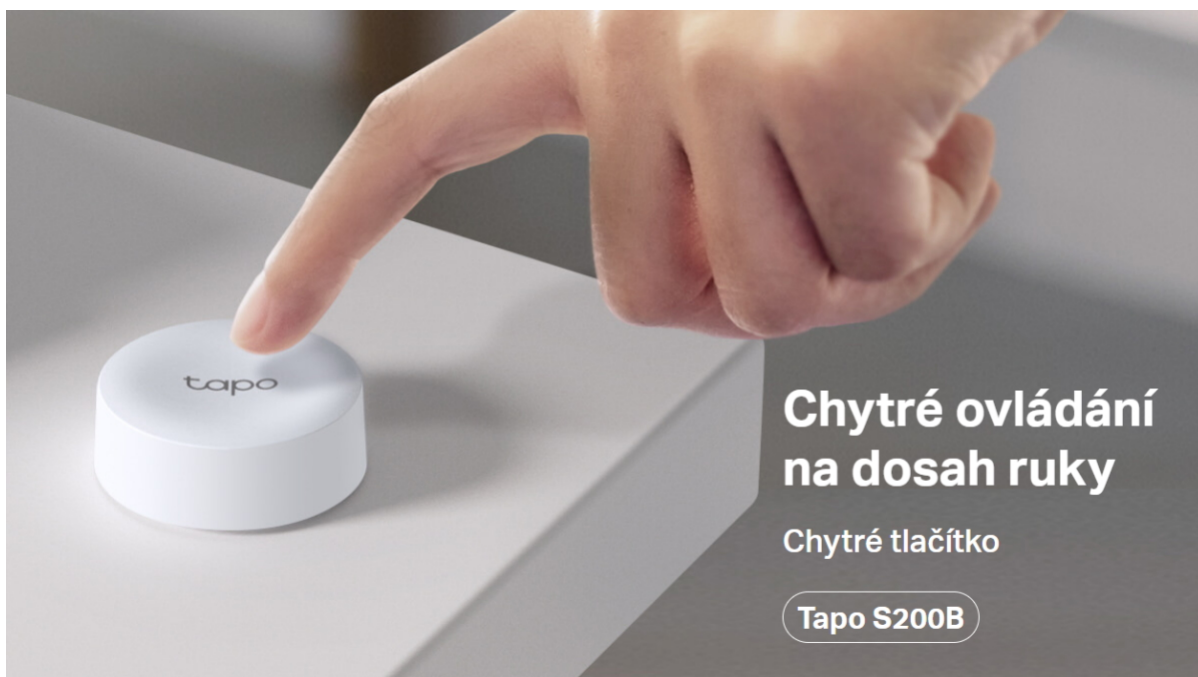

Kód zboží:

TIPTPL0016

Part No.:

Tapo S200B

Záruka:

26 měs.

Stav:

Nové zboží

### TP-Link Tapo S200B

Chytré tlačítko - Chytré ovládání na dosah ruky. Je vyžadován Tapo Smart Hub (H100).

- **Chytré tlačítko** - Ovládejte a nastavujte různá světla, elektroniku a další chytrá zařízení Tapo pomocí tlačítka.
- **Nastavitelné akce** - Jedno klepnutí, dvojitě klepnutí a otočení umožňují aktivovat několik akcí jediným tlačítkem.
- **Alarm na jedno kliknutí** - Členové rodiny si mohou díky tomuto zařízení zavolat pomoc v případě nouze.
- **Ovládání z více míst** - Ovládejte elektrická příslušenství z několika různých míst pomocí chytrých tlačítek Tapo.
- **Dlouhá životnost baterie** - Baterie vydrží déle než rok.

### Ovládejte celý domov jedním tlačítkem

Spárujte všechna svá světla Tapo a zařízení pomocí jediného tlačítka pro jednoduché a praktické ovládání. Když jste na cestách, aktivujte režim Pryč jedním kliknutím a vypněte všechna připojená zařízení.