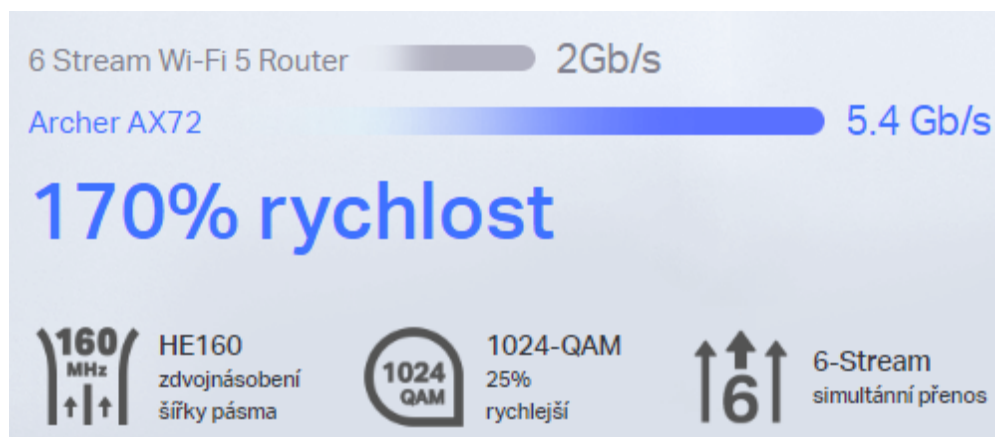

Router pracující v pásmech **2,4 a 5 GHz** s podporou standardů **802.11a/b/g/n/ac/ax**. Archer AX Pro je vybaven nejnovější bezdrátovou technologií **Wi-Fi 6**, která přináší vyšší rychlost, větší kapacitu a snížené přetížení sítě. V pásmu 2,4 GHz dosahuje přenosových rychlostí **až 574 Mbit/s** a v pásmu 5 GHz **až 4804 Mbit/s**. Technologie **Beamforming** a 6 antén s vysokým ziskem se spojí a vytvoří silný a spolehlivý Wi-Fi signál v celé domácnosti, poskytují hladké a stabilní připojení pro každého klienta. Pro snadné nastavení a použití lze využít **mobilní aplikaci Tether** nebo webové rozhraní.

- **Gigabit Wi-Fi pro 8K streamování** - 5400 Mb/s WiFi pro rychlejší procházení, streamování a stahování, to vše současně.
- **Plně vybavená Wi-Fi 6** - Je vybavena špičkovou strukturou 4T4R a HE160 v pásmu 5 GHz, která umožňuje