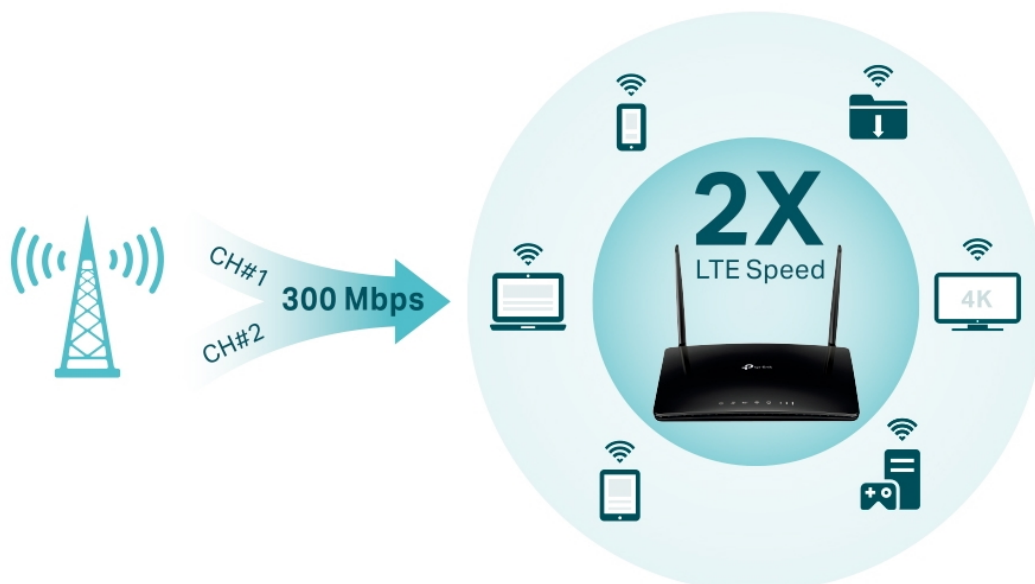

Popis

TP-Link Archer MR500

Router poskytuje **čtyři gigabitové porty** a tím i spolehlivé kabelové připojení pro zařízení náročná na šířku pásma, jako jsou například herní konzole. Dvě oddělené bezdrátové sítě využívající pásma **2,4 GHz** a **5 GHz** poskytují optimalizovaný výkon **až 1167 Mb/s** a minimalizují vzájemné rušení signálu. Dvě externí LTE antény a nejnovější bezdrátové technologie vám umožní užívat si stabilní a efektivní připojení.

- **Pokročilý 4G+ router** - podporuje 4G+ Cat6 pro zvýšení datové rychlosti až na 300 Mbps.
- **Zapojte SIM kartu a hrajte** - není potřeba žádná konfigurace, kompatibilita SIM karet ve více než 100 zemích je zajištěna léty praktických testů.
- **Podpora MU-MIMO** - simultánní datové toky zvyšují propustnost Wi-Fi a efektivitu sítě.
- **Podporuje TP-Link OneMesh** - spolupracuje s produkty TP-Link OneMesh a vytváří flexibilní a nákladově efektivní síť Mesh.
- **Lepší signál pro připojení všude** - vychutnejte si stabilní a efektivní připojení ke každému zařízení díky dvěma externím odnímatelným LTE anténám.
- **Plně gigabitové porty** - poskytují spolehlivé kabelové připojení pro zařízení náročná na šířku pásma, jako jsou herní konzole a IPTV.
- **Režim Wi-Fi Router** - zapojte ethernetový kabel do portu LAN/WAN pro flexibilní přístup jako záložní možnost, pokud nemůžete získat připojení 4G.
- **Snadné nastavení a správa** - nastavte Archer MR500 během několika minut díky jeho intuitivnímu webovému rozhraní a výkonné aplikaci Tether.

ZÁKLADNÍ SPECIFIKACE

Standard: IEEE 802.11a/b/g/n/ac, 4G LTE, 3G mobilní síť

Rychlost datového přenosu: 867 Mbit/s 5 GHz, 300 Mbit/s 2,4 GHz

Anténa: 2x externí 4G LTE anténa

Porty: 3x RJ-45 LAN, 1x RJ-45 LAN/WAN, 1x nano SIM slot