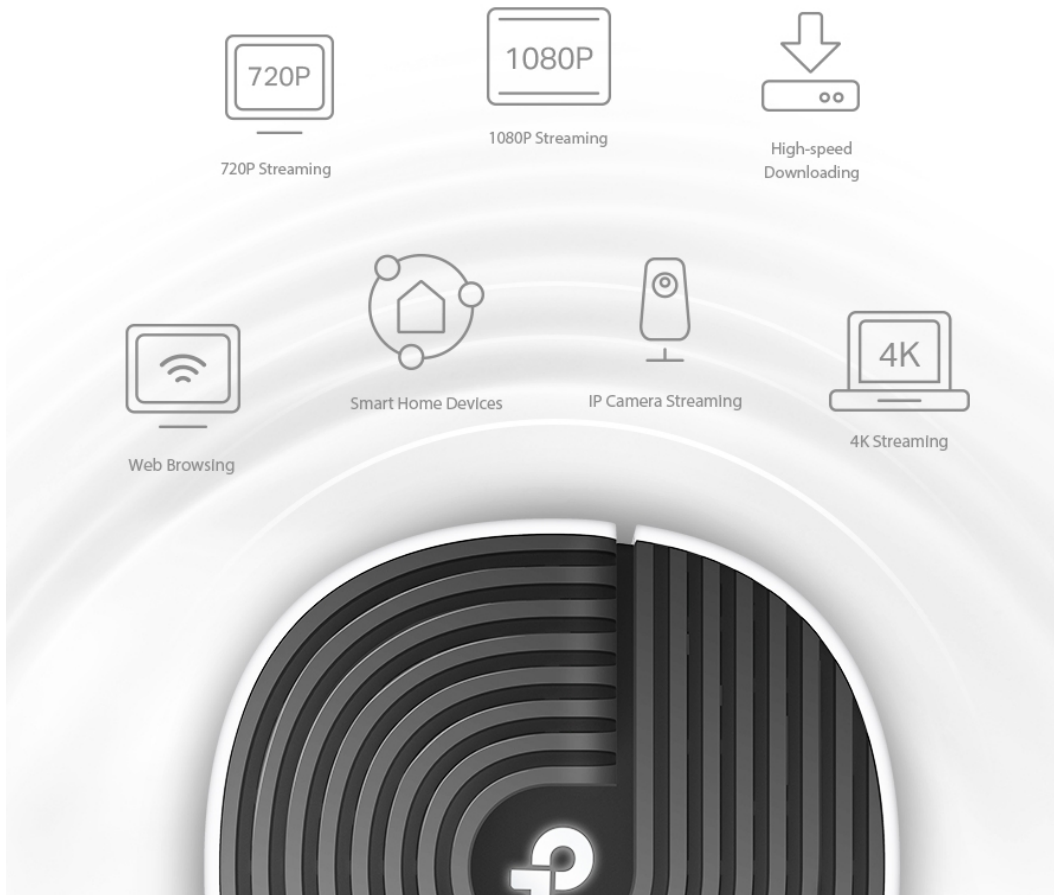

### TP-Link Deco S7 1 ks

Deco S7 využívá systém více jednotek k dosažení bezproblémového celoplošného Wi-Fi pokrytí - **eliminuje slabé oblasti signálu** jednou provždy! Pro pokrytí menších oblastí může jednotka fungovat i samostatně. Díky pokročilé technologii **Deco Mesh** spolupracují jednotky na vytvoření jednotné sítě s jediným názvem sítě. Systém jednotek Deco S7 poskytuje rychlé a stabilní spojení rychlostí **až 1900 Mb/s** s podporou standardu **802.11ac (Wi-Fi 5)** a je tak ideální pro pokrytí celé domácnosti bezdrátovým signálem. Mezi další výhody patří také **kompatibilita s hlasovým ovládáním Amazon Alexa**.

základě jedinečných profilů, které lze vytvořit pro každého člena rodiny.

- **Dva režimy v jednom:** Funguje jako router nebo přístupový bod pro vytvoření flexibilní domácí sítě.
- **Snadné nastavení:** Skutečně jednoduché nastavení s aplikací Deco, která vás provede krok za krokem.

### Zabíják mrtvých zón Wi-Fi

Deco S7 nabízí snadný způsob, jak zajistit silný Wi-Fi signál v každém rohu vašeho domu, na ploše až 195 m<sup>2</sup> (sada s 1 jednotkou). Bezdrátová připojení a volitelné páteřní ethernetové připojení pracují společně na propojení jednotek Deco, díky čemuž bude vaše síť rychlejší a zajistí nepřerušované připojení všech zařízení.

## **2v1 režim routeru a přístupového bodu**

Flexibilní a multifunkční jednotka Deco S7 má spoustu funkcí, aby mohla plnit roli routeru nebo přístupového bodu. Jednoduše si vyberte režim, který vyhovuje vašim aktuálním síťovým požadavkům, a využijte maximální flexibilitu bezdrátového připojení.