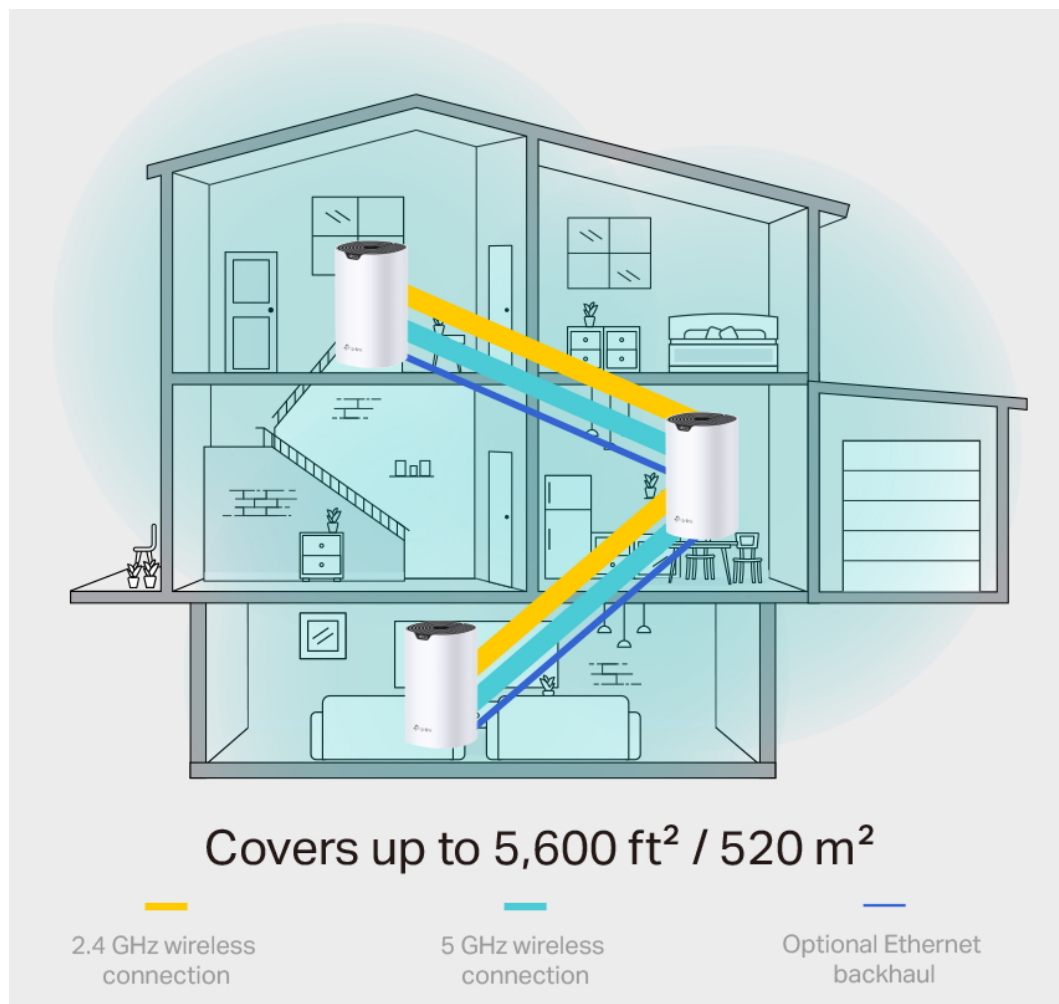

5 GHz  **1300 Mbps**

2.4 GHz  **600 Mbps**

- **Rychlost Wi-Fi 1900 Mb/s:** Sledujte své oblíbené seriály v rozlišení 4K s kombinovanou rychlostí až 1900 Mb/s (600 Mb/s v pásmu 2,4 GHz a 1300 Mb/s v pásmu 5 GHz) s technologií 3x3 MU-MIMO.
- **Připojení více než 100 zařízení:** Deco si poradí s datovými přenosy i v těch nejužších sítích a zajistí spolehlivé připojení pro více než 100 zařízení.
- **Bezproblémové pokrytí silnějším signálem:** Díky pokročilé technologii mesh mezi sebou jednotky Deco spolupracují, aby vytvořily sjednocenou síť s jedním názvem. Zařízení se automaticky přepojují mezi jednotkami Deco, jak se pohybujete po domě.
- **Plně gigabitový ethernet:** Tři gigabitové ethernetové porty WAN/LAN poskytují spolehlivý přístup k internetu s vysokou rychlostí.
- **Robustní rodičovská kontrola:** Omezte čas strávený na internetu a zablokujte nevhodné webové stránky na

### Zabíják mrtvých zón Wi-Fi

Deco S7 nabízí snadný způsob, jak zajistit silný Wi-Fi signál v každém rohu vašeho domu, na ploše až 195 m<sup>2</sup> (sada s 1 jednotkou). Bezdrátová připojení a volitelné páteřní ethernetové připojení pracují společně na propojení jednotek Deco, díky čemuž bude vaše síť rychlejší a zajistí nepřerušované připojení všech zařízení.