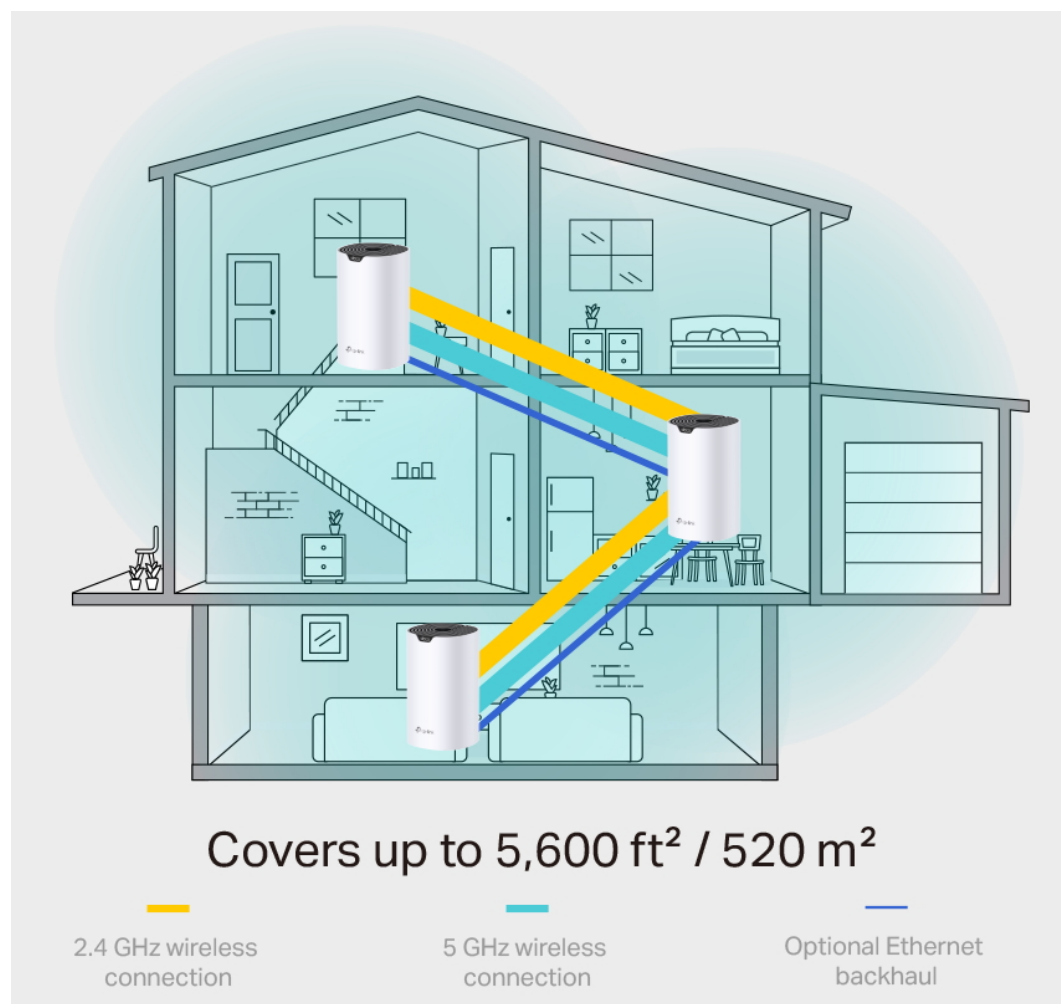

5 GHz  **1300 Mbps**

2.4 GHz  **600 Mbps**

- **Rychlost Wi-Fi 1900 Mb/s:** Sledujte své oblíbené seriály v rozlišení 4K s kombinovanou rychlostí až 1900 Mb/s (600 Mb/s v pásmu 2,4 GHz a 1300 Mb/s v pásmu 5 GHz) s technologií 3x3 MU-MIMO.
- **Připojení více než 100 zařízení:** Deco si poradí s datovými přenosy i v těch nejužších sítích a zajistí spolehlivé připojení pro více než 100 zařízení.
- **Bezproblémové pokrytí silnějším signálem:** Díky pokročilé technologii mesh mezi sebou jednotky Deco spolupracují, aby vytvořily sjednocenou síť s jedním názvem. Zařízení se automaticky přepojují mezi jednotkami Deco, jak se pohybujete po domě.
- **Plně gigabitový ethernet:** Tři gigabitové ethernetové porty WAN/LAN poskytují spolehlivý přístup k internetu s vysokou rychlostí.
- **Robustní rodičovská kontrola:** Omezte čas strávený na internetu a zablokujte nevhodné webové stránky na

základě jedinečných profilů, které lze vytvořit pro každého člena rodiny.

- **Dva režimy v jednom:** Funguje jako router nebo přístupový bod pro vytvoření flexibilní domácí sítě.
- **Snadné nastavení:** Skutečně jednoduché nastavení s aplikací Deco, která vás provede krok za krokem.

Zabiják mrtvých zón Wi-Fi

Deco S7 nabízí snadný způsob, jak zajistit silný Wi-Fi signál v každém rohu vašeho domu, na ploše až 520 m² (sada se 3 jednotkami). Bezdrátová připojení a volitelné páteřní ethernetové připojení pracují společně na propojení jednotek Deco, díky čemuž bude vaše síť rychlejší a zajistí nepřerušované připojení všech zařízení.