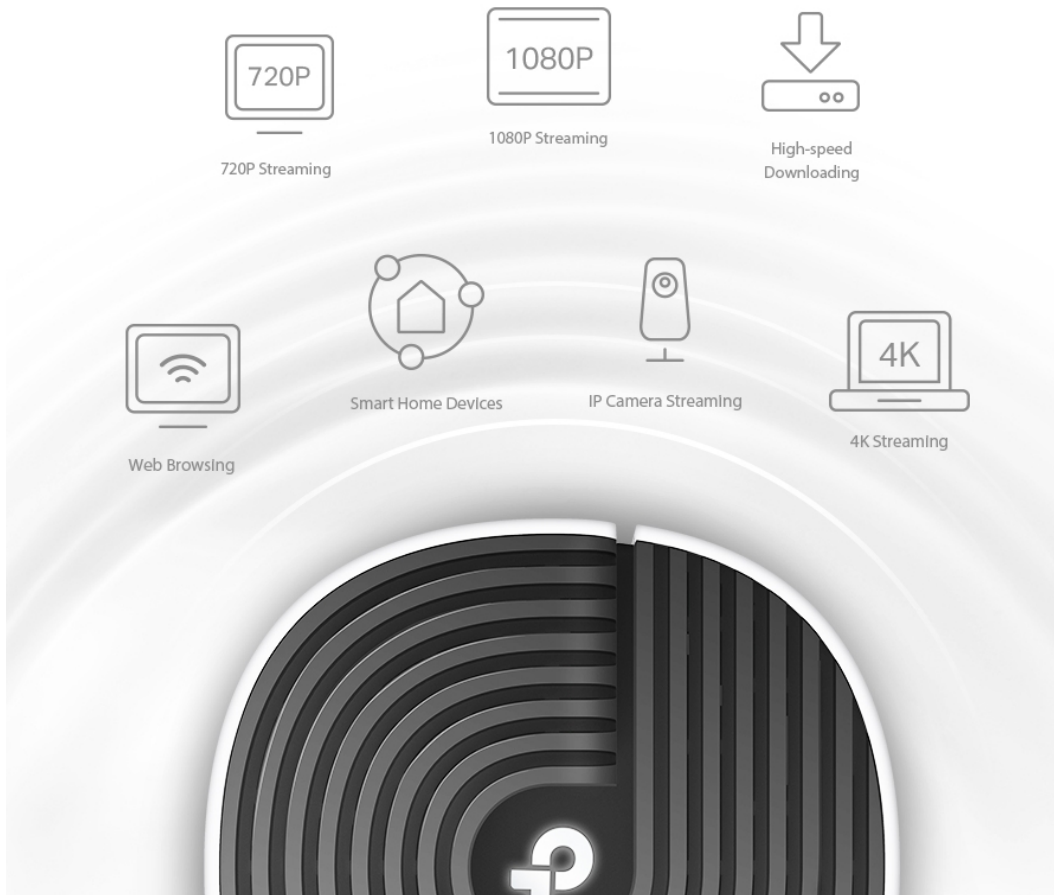

Deco S7 využívá systém více jednotek k dosažení bezproblémového celoplošného Wi-Fi pokrytí - **eliminuje slabé oblasti signálu** jednou provždy! Pro pokrytí menších oblastí může jednotka fungovat i samostatně. Díky pokročilé technologii **Deco Mesh** spolupracují jednotky na vytvoření jednotné sítě s jediným názvem sítě.

základě jedinečných profilů, které lze vytvořit pro každého člena rodiny.

- **Dva režimy v jednom:** Funguje jako router nebo přístupový bod pro vytvoření flexibilní domácí sítě.
- **Snadné nastavení:** Skutečně jednoduché nastavení s aplikací Deco, která vás provede krok za krokem.

Zabiják mrtvých zón Wi-Fi

Deco S7 nabízí snadný způsob, jak zajistit silný Wi-Fi signál v každém rohu vašeho domu, na ploše až 520 m² (sada se 3 jednotkami). Bezdrátová připojení a volitelné páteřní ethernetové připojení pracují společně na propojení jednotek Deco, díky čemuž bude vaše síť rychlejší a zajistí nepřerušované připojení všech zařízení.

Connections for over **100** Devices

2v1 režim routeru a přístupového bodu

Flexibilní a multifunkční jednotka Deco S7 má spoustu funkcí, aby mohla plnit roli routeru nebo přístupového bodu. Jednoduše si vyberte režim, který vyhovuje vašim aktuálním síťovým požadavkům, a využijte maximální flexibilitu bezdrátového připojení.