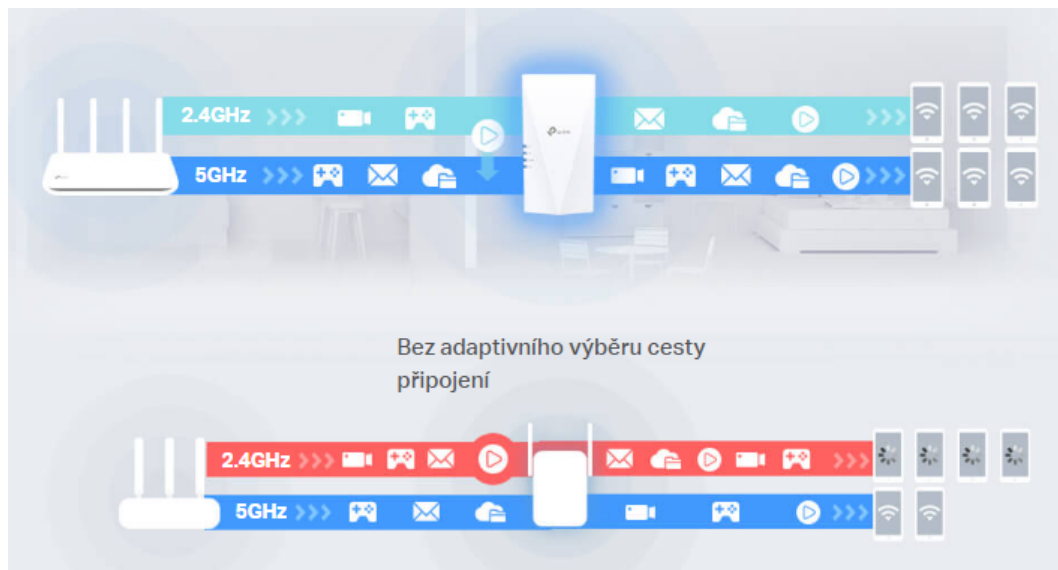

Vlastnosti:

- Dvoupásmová síť Wi-Fi 6 - Oddělená pásma 5 GHz (2 402 Mbit/s) a 2,4 GHz (574 Mbit/s) sítě Wi-Fi přináší díky nejnovějším technologiím vyšší rychlost a větší propustnost.
- Nepřerušované streamování - Snadno vytvoříte síť TP-Link OneMesh pro bezproblémové pokrytí celé domácnosti signálem Wi-Fi.
- Režim přístupového bodu (AP) - Pomocí gigabitového ethernetového portu můžete vytvořit nový přístupový bod Wi-Fi a rozšířit svou kabelovou síť o Wi-Fi připojení.
- Adaptivní výběr cesty - Automaticky vybírá nejrychlejší připojení.
- Ovládání pomocí aplikace - Snadné nastavení a správa vaší sítě pomocí aplikace TP-Link Tether.

ZÁKLADNÍ SPECIFIKACE

Standard Wi-Fi: IEEE 802.11a/b/g/n/ac/ax

Rychlost datového přenosu: 2,4 GHz: 574 Mb/s, 5 GHz: 2402 Mb/s

Anténa: 2x interní

Porty: 1x RJ-45

Frekvence: 2,4 GHz/ 5 GHz

Zabezpečení: WEP, WPA, WPA2, WPA3

Podpora PoE: ne

Rozměry: 149 x 78 x 36 mm

[Aplikace pro Android](#)

[Aplikace pro iOS](#)