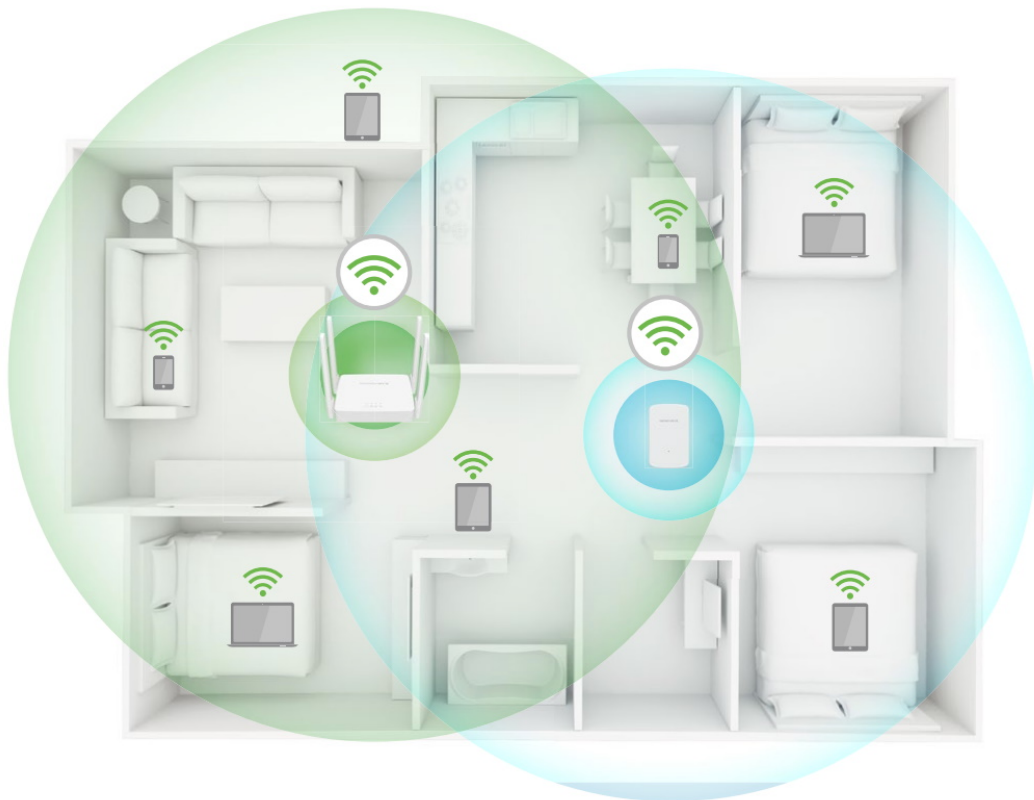

Dvoupásmová síť Wi-Fi AC750

Dvoupásmová jednotka ME20 umožňuje současně připojit větší počet zařízení. Pásmo 2,4 GHz je vhodné pro vyřizování e-mailů a procházení webových stránek, zatímco pásmo 5 GHz pro hraní on-line her a streamování HD videí.

Adaptivní výběr cesty připojení

Jednotka ME20 zajistí, že vaše síť vždy poběží tou nejvyšší rychlostí, neboť inteligentně vybírá nejrychlejší dostupnou cestu připojení k routeru a pásmo přenosu dat.

Snadné nastavení za několik sekund

Vestavěný režim přístupového bodu

ME20 je více než extender signálu Wi-Fi sítě. Pokud využíváte kabelovou síť, připojte kabelové internetové připojení k jednotce ME20 pomocí ethernetového kabelu a proměňte ji na dvoupásmový Wi-Fi přístupový bod.