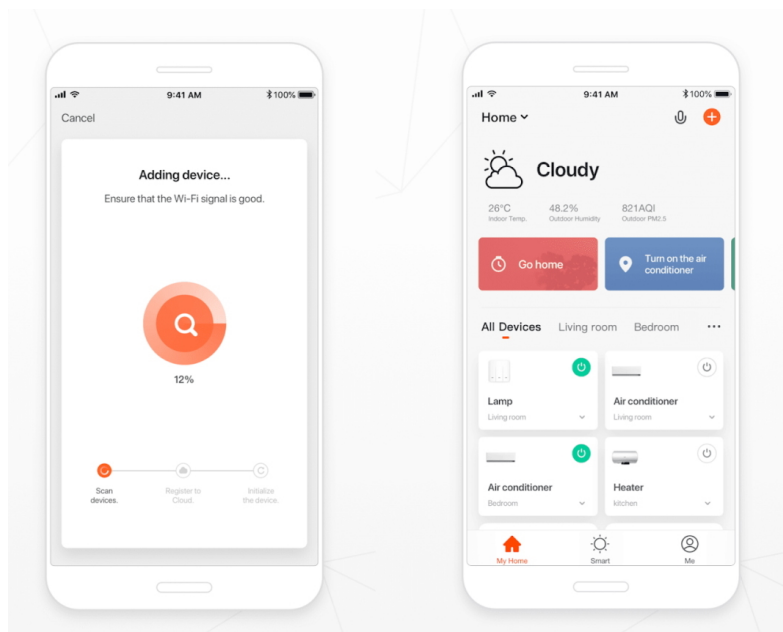

Popis

IMMAX NEO LITE Smart vnitřní zásuvka v2 typ F

Chytrá Wi-Fi zásuvka je navržena k **ovládání elektrických spotřebičů** odkudkoliv přes internet. Můžete tak automatizovat zapínání spotřebičů či sledovat **spotřebu energie**. Zásuvku lze ovládat skrze bezplatnou aplikaci **IMMAX NEO PRO**, která je kompatibilní se systémy **TUYA**, Lidl a podporuje hlasové ovládání pomocí Google Assistant, Amazon Alexa a Apple Siri.