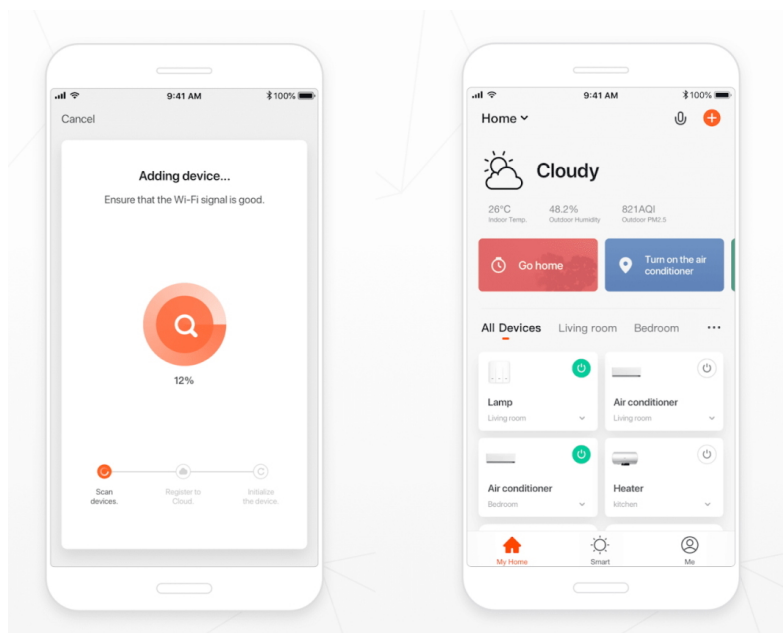

Chytrá Wi-Fi zásuvka je navržena k **ovládání elektrických spotřebičů** odkudkoliv přes internet. Můžete tak automatizovat zapínání spotřebičů či sledovat **spotřebu energie**. Zásuvku lze ovládat skrze bezplatnou aplikaci **IMMAX NEO PRO**, která je kompatibilní se systémy **TUYA**, SmartThings, Lidl a podporuje hlasové ovládání pomocí Google Assistant, Amazon Alexa a Apple Siri.