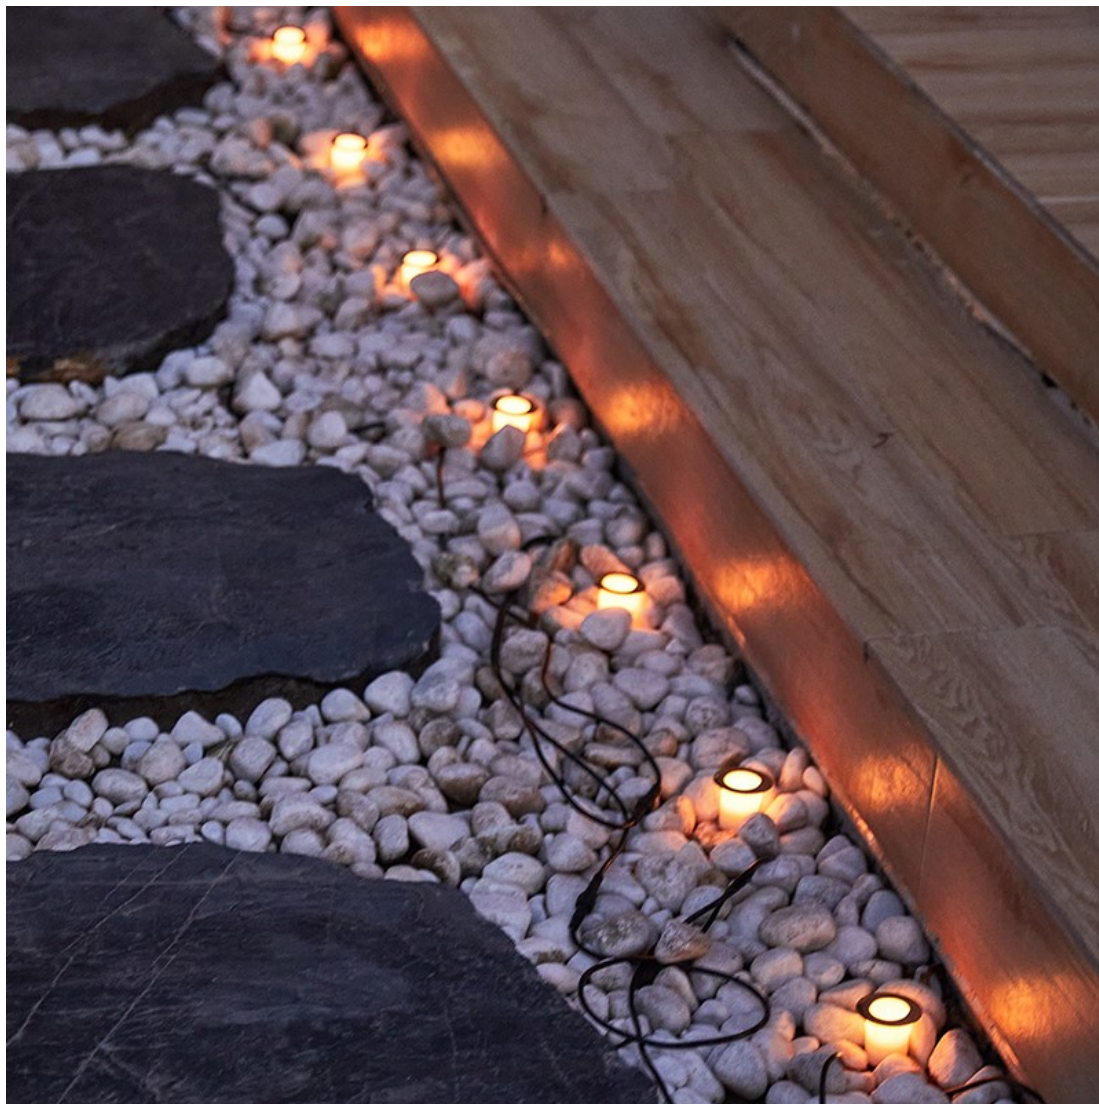

Popis

IMMAX NEO LITE ESTRELAS

Chytré solární zemní reflektory poskytují orientační osvětlení např. kolem chodníků či příchodových cest a zpřijemní večerní přístup do domu. Napájení je řešeno **ze solárního panelu**, který nabíjí integrovanou baterii o kapacitě **2200 mAh**. Svítidlo je odolné vůči vodě i ostatním přírodním podmínkám dle certifikace **IP65**.

Po připojení k **aplikaci IMMAX NEO PRO** lze reflektory ovládat na dálku.

Upozornění: Pro vzdálenou správu a využití všech Smart funkcí je zapotřebí umístit v dosahu svítidla bránu např: Immax NEO MULTI BRIDGE PRO Smart Zigbee 3.0, BT v3 (není součástí balení).

ZÁKLADNÍ SPECIFIKACE

Počet SMD čipů: 32

Výkon solárního panelu: 3 W

Napájení: vestavěná baterie 2000 mAh, 3,7 V

Senzor pohybu: ne

Stupeň krytí: IP65

Barva světla: RGB

Materiál těla reflektoru: nerez + plast