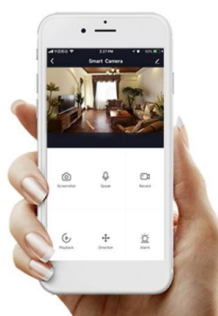

Chytré sloupkové solární svítidlo poskytne orientační osvětlení např. kolem chodníčků na zahradě a zpříjemní tak večerní přístup k domu. Napájení je řešeno **ze solárního panelu**, který nabíjí integrovanou baterii o kapacitě **4000 mAh**. Svítidlo je odolné vůči vodě i ostatním přírodním podmínkám dle certifikace **IP54**.

Po připojení k **aplikaci IMMAX NEO PRO** lze svítidlo ovládat na dálku.

Upozornění: Pro vzdálenou správu a využití všech Smart funkcí je zapotřebí umístit v dosahu svítidla bránu např: Immax NEO MULTI BRIDGE PRO Smart Zigbee 3.0, BT v3 (není součástí balení).